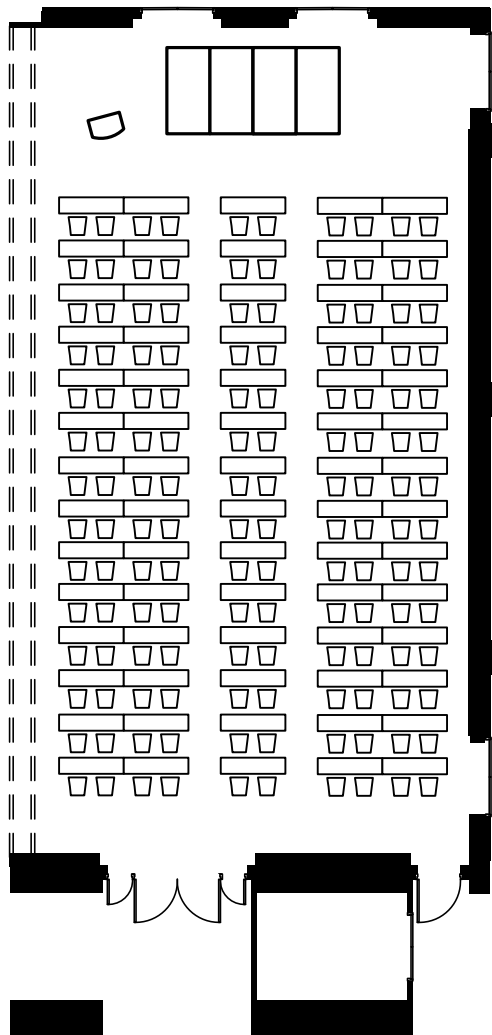

お問い合わせ

【営業部直通】TEL.075-342-5511

【ホテルグランヴィア JR西日本ホテルズ東京営業所】TEL.03-4363-2100