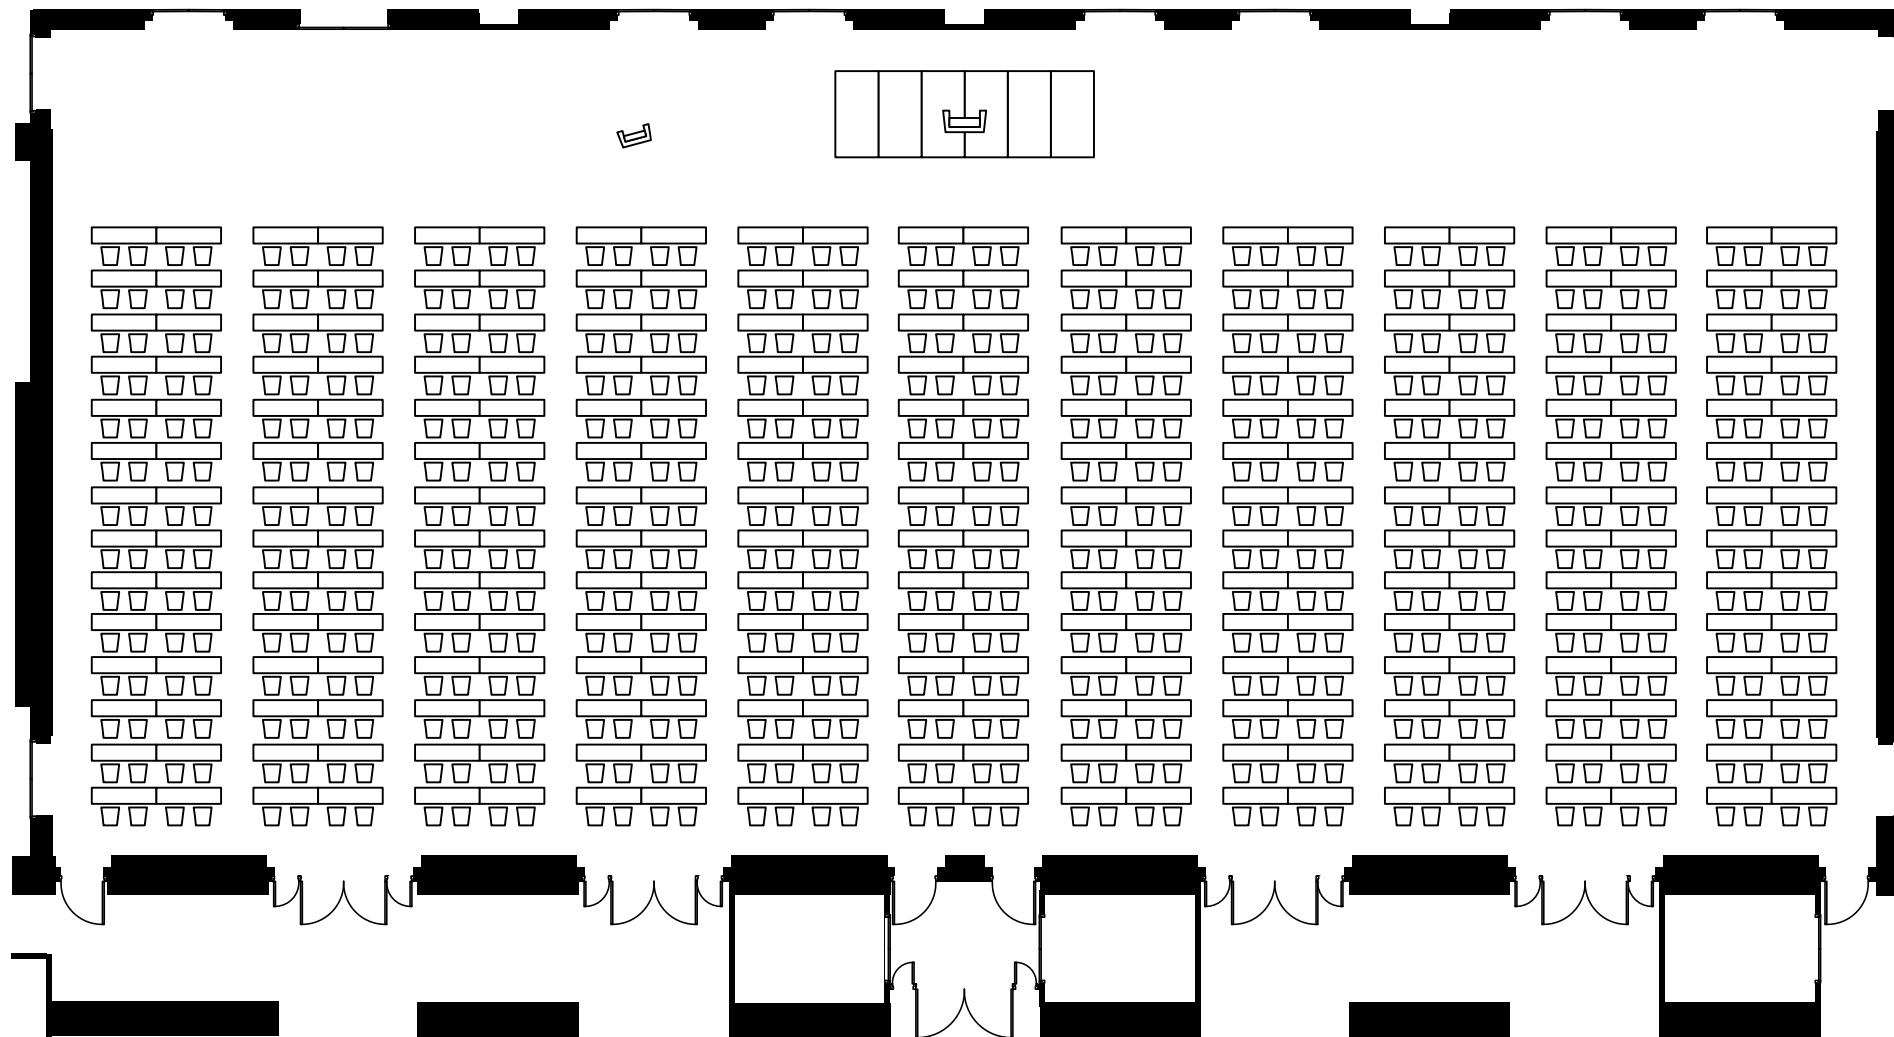

【営業部直通】TEL.075-342-5511

【ホテルグランヴィア JR西日本ホテルズ東京営業所】TEL.03-4363-2100

お問い合わせ

【営業部直通】TEL.075-342-5511

【ホテルグランヴィア JR西日本ホテルズ東京営業所】TEL.03-4363-2100

お問い合わせ

【営業部直通】TEL.075-342-5511

【ホテルグランヴィア JR西日本ホテルズ東京営業所】TEL.03-4363-2100