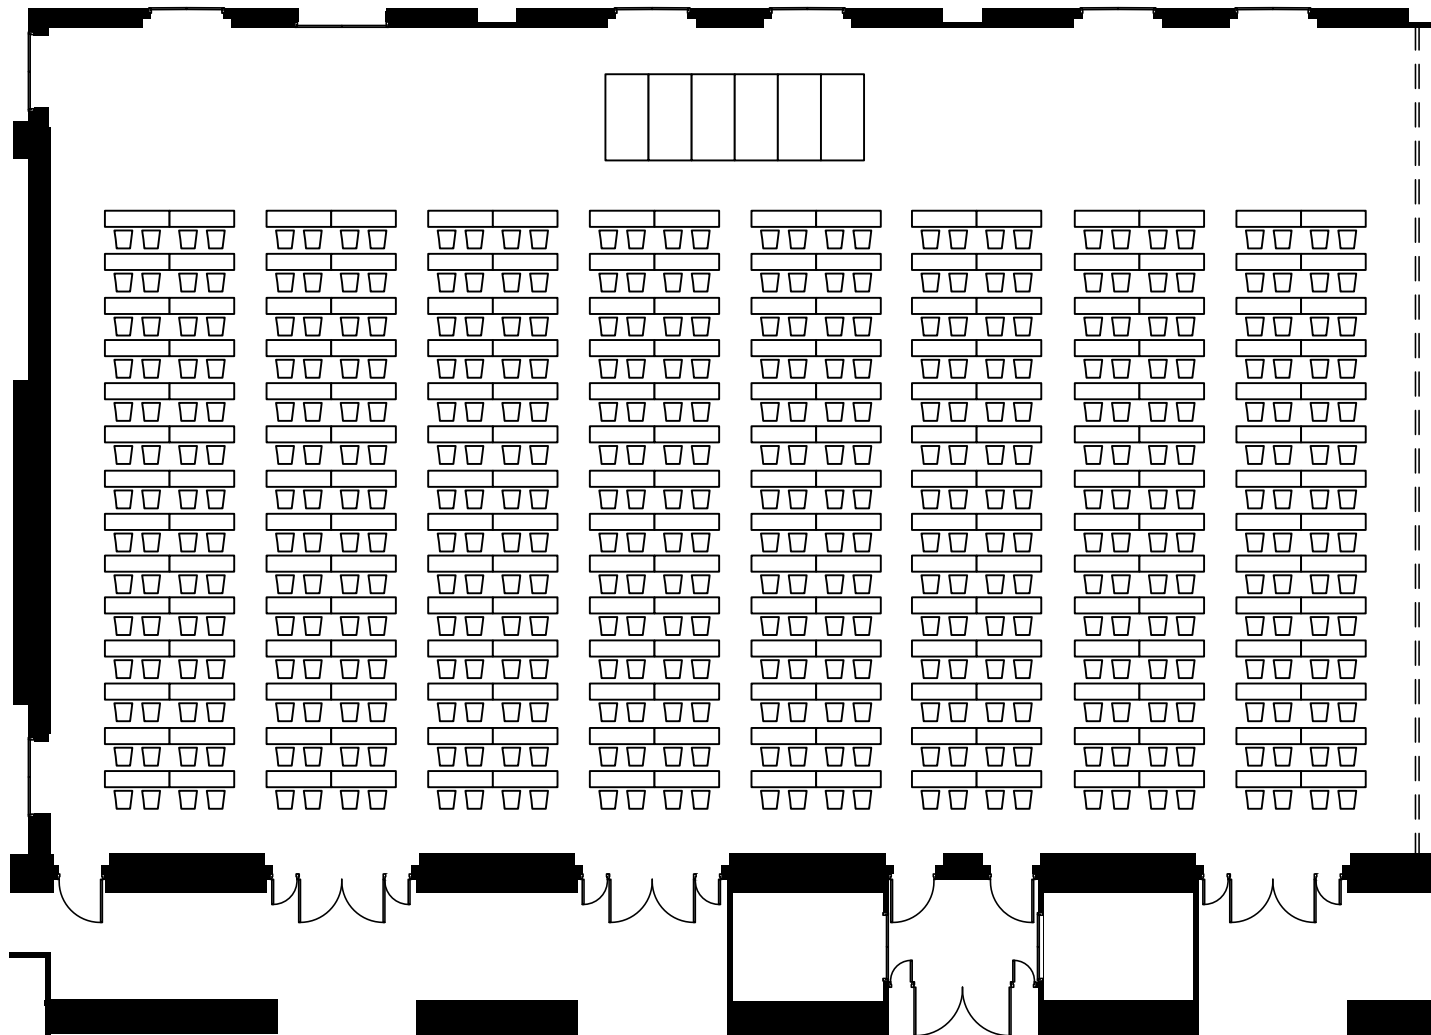

お問い合わせ

【営業部直通】TEL.075-342-5511

【ホテルグランヴィア JR西日本ホテルズ東京営業所】TEL.03-4363-2100