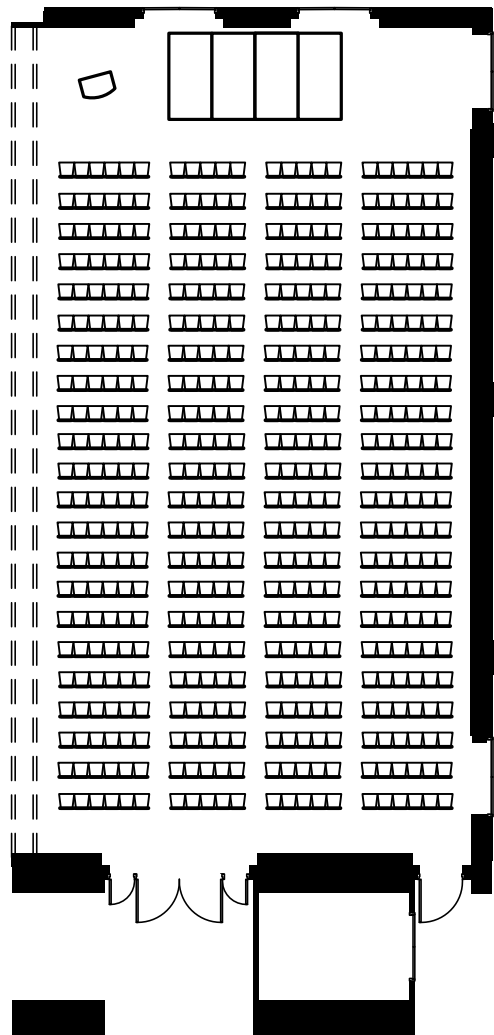

お問い合わせ

【営業部直通】TEL.075-342-5511

【ホテルグランヴィア JR西日本ホテルズ東京営業所】TEL.03-4363-2100