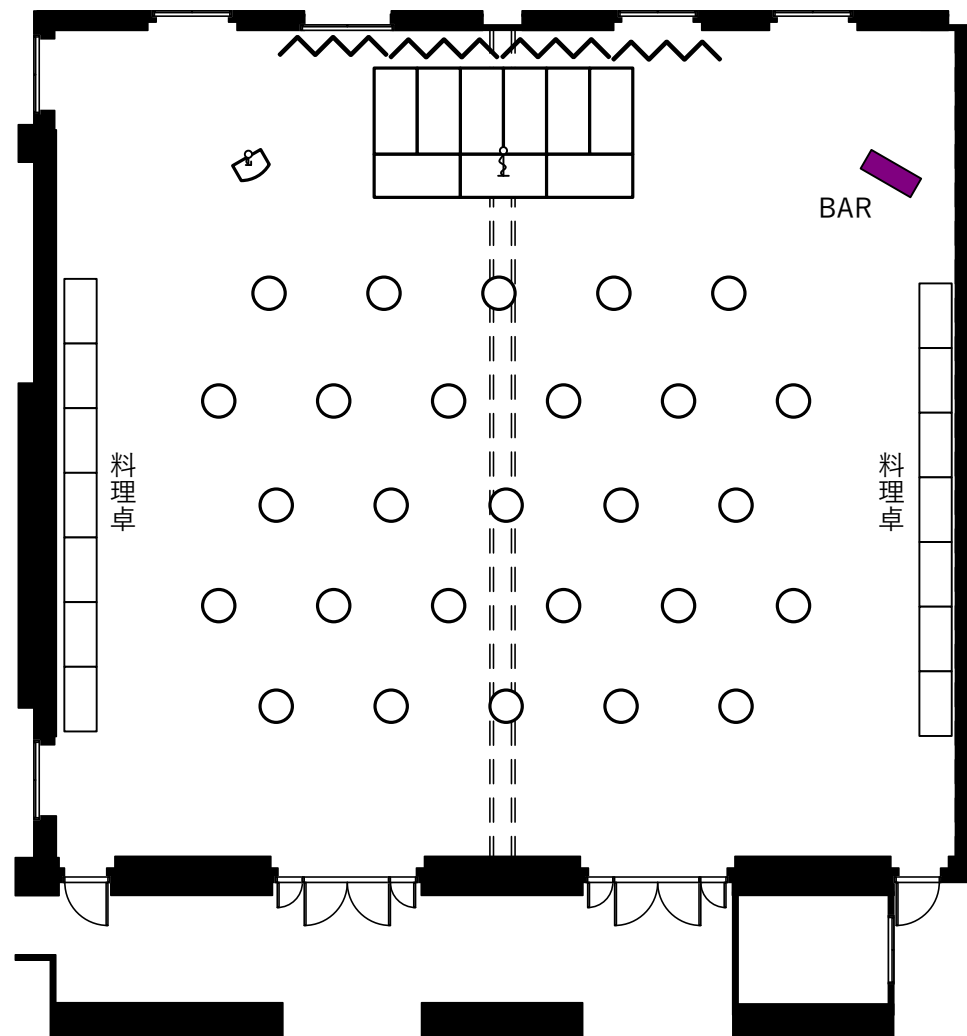

お問い合わせ

【営業部直通】TEL.075-342-5511

【ホテルグランヴィア JR西日本ホテルズ東京営業所】TEL.03-4363-2100