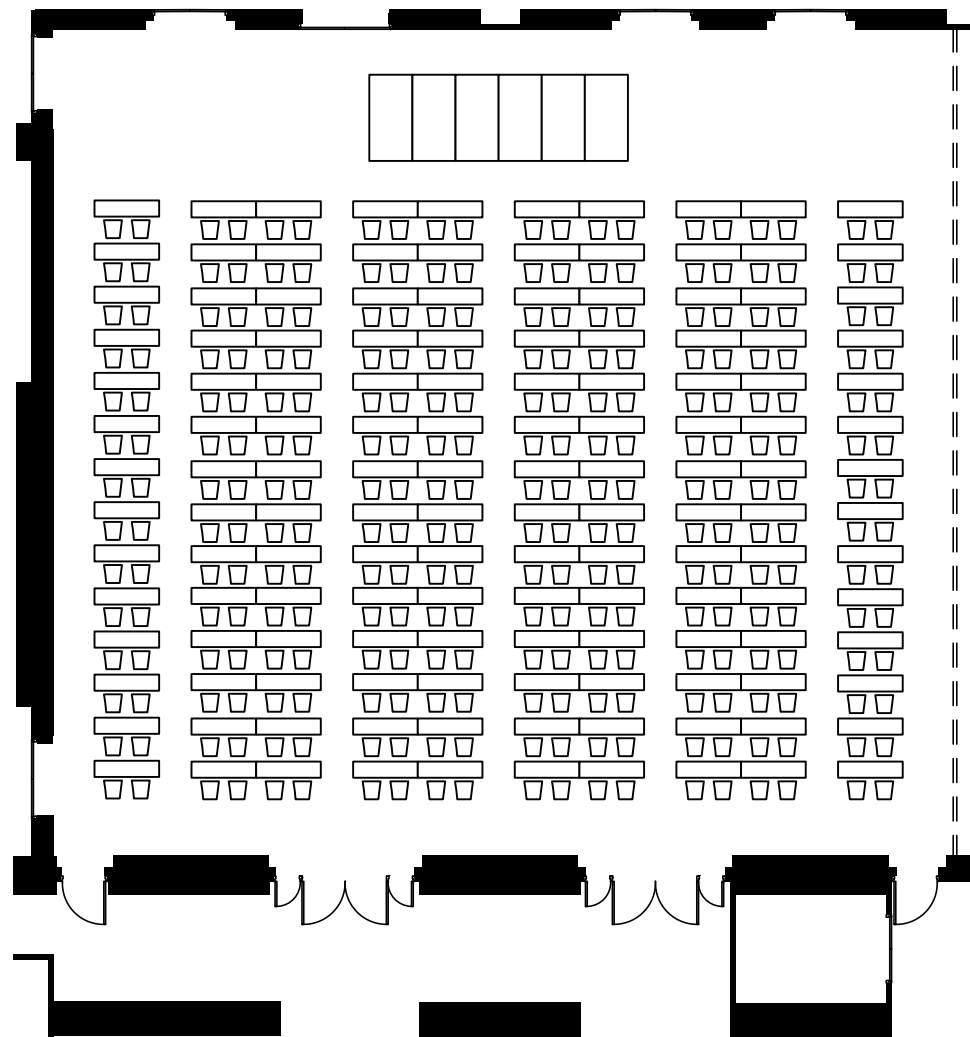

お問い合わせ

【営業部直通】TEL.075-342-5511

【ホテルグランヴィア JR西日本ホテルズ東京営業所】TEL.03-4363-2100

お問い合わせ

【営業部直通】TEL.075-342-5511

【ホテルグランヴィア JR西日本ホテルズ東京営業所】TEL.03-4363-2100

お問い合わせ

【営業部直通】TEL.075-342-5511