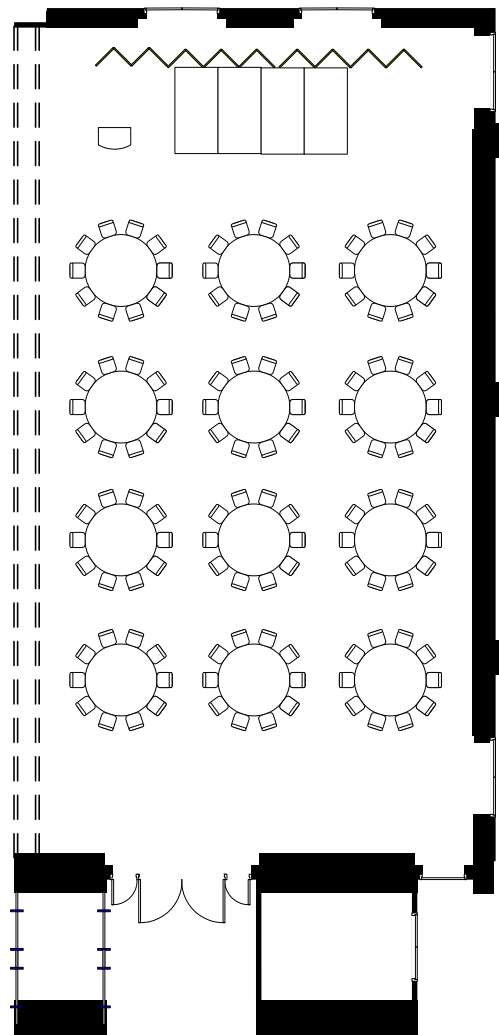

お問い合わせ

【営業部直通】TEL.075-342-5511

【ホテルグランヴィア JR西日本ホテルズ東京営業所】TEL.03-4363-2100