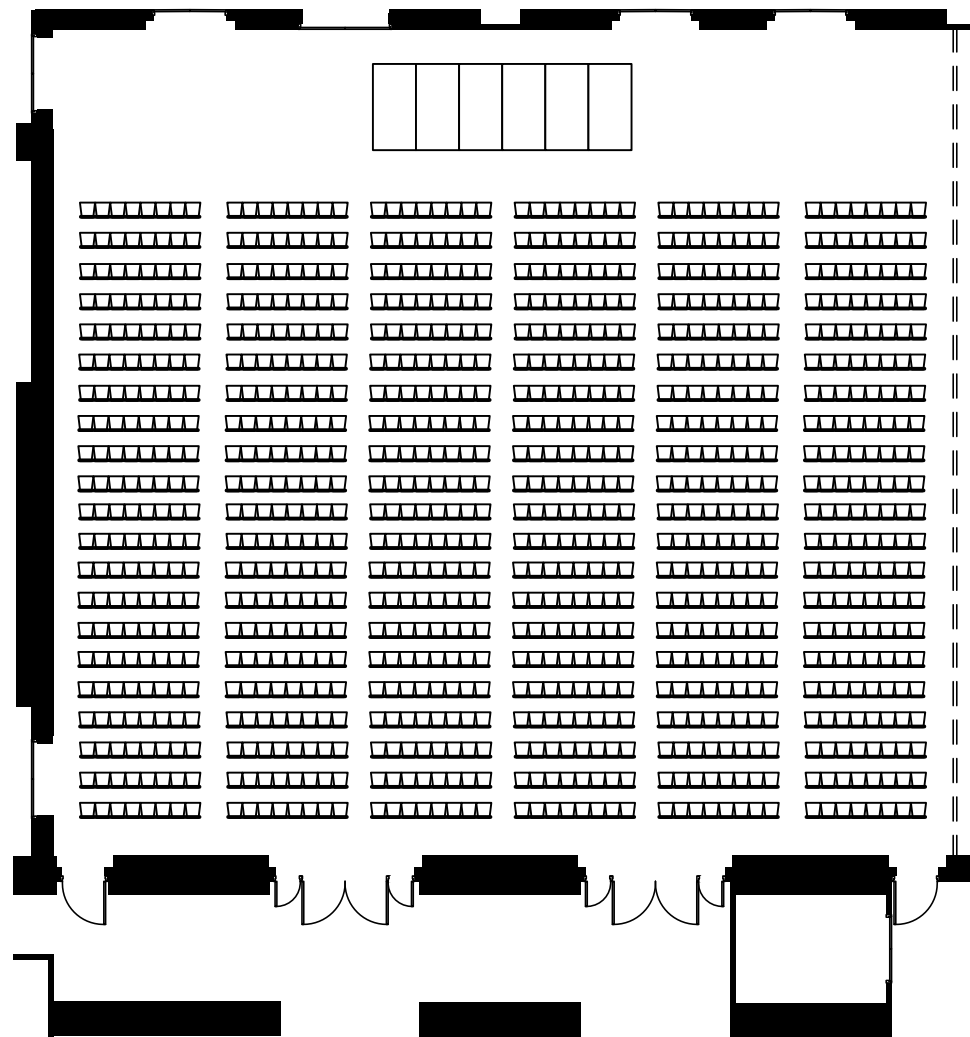

お問い合わせ

【営業部直通】TEL.075-342-5511

【ホテルグランヴィア JR西日本ホテルズ東京営業所】TEL.03-4363-2100