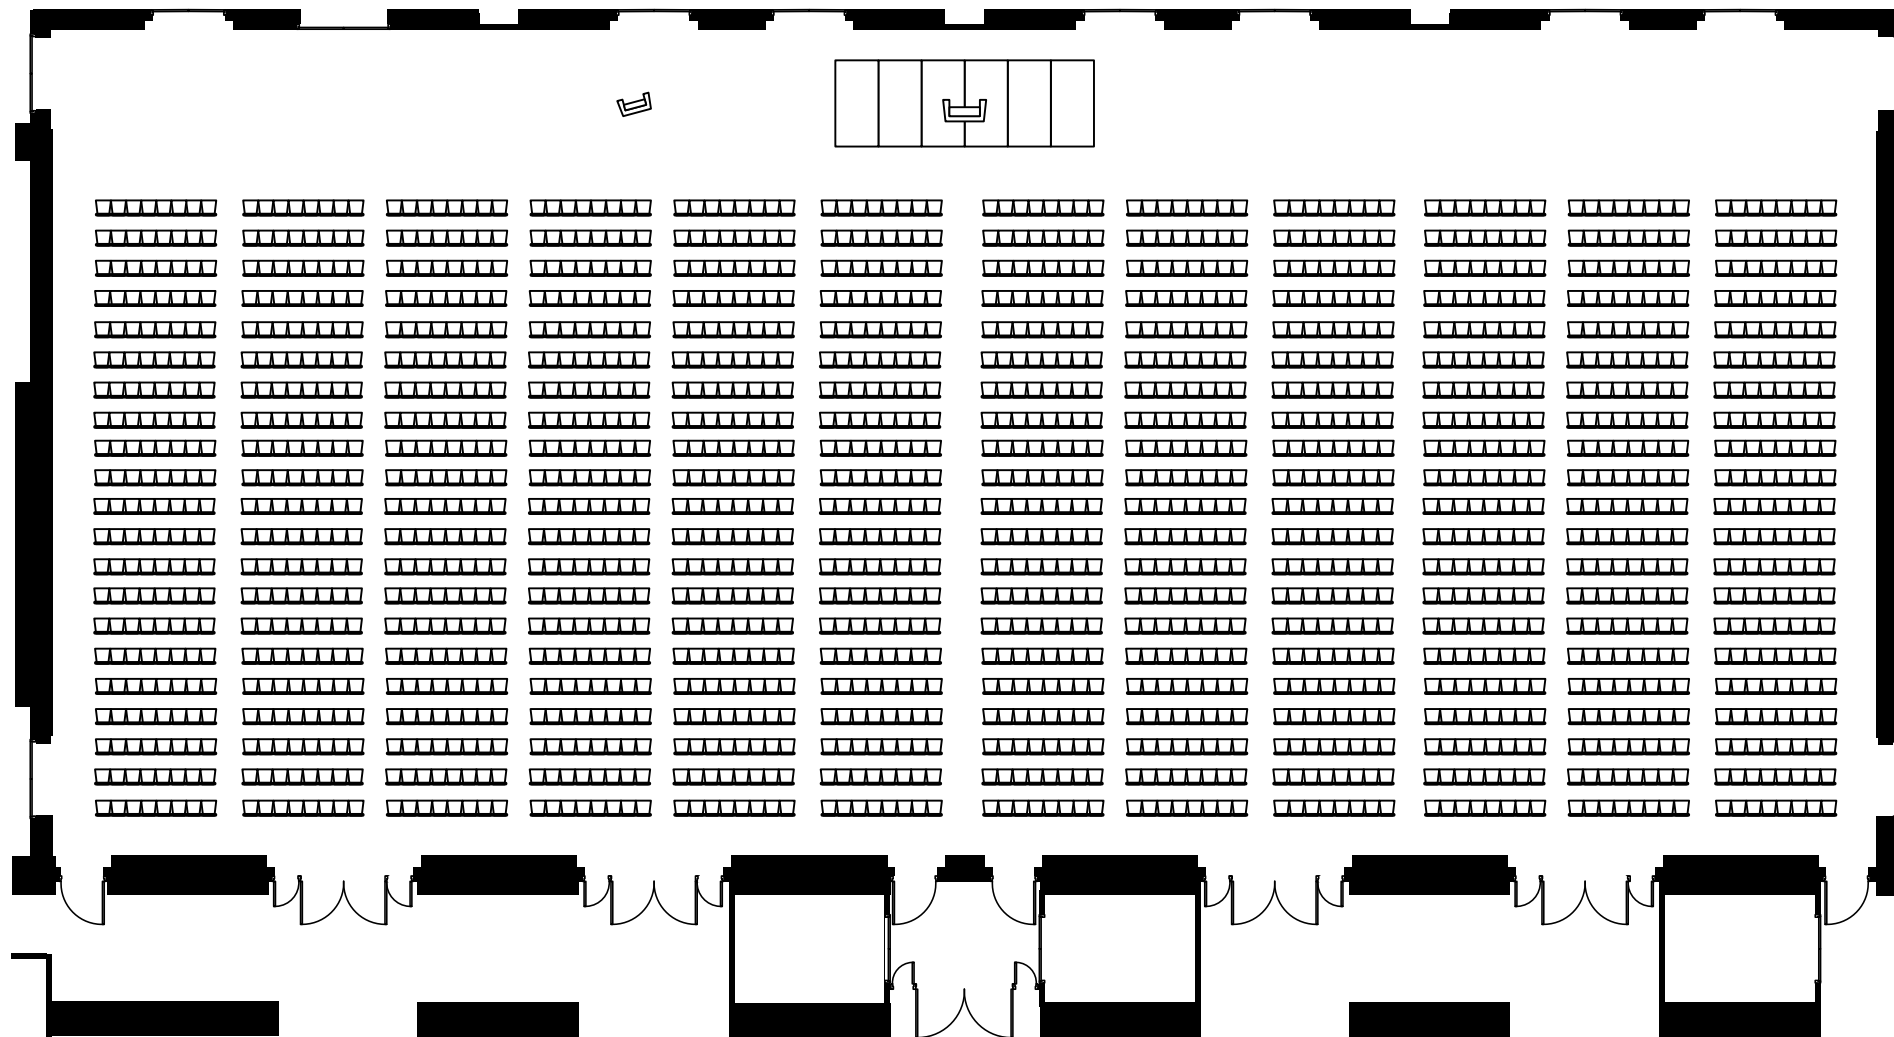

お問い合わせ

【営業部直通】TEL.075-342-5511

【ホテルグランヴィア JR西日本ホテルズ東京営業所】TEL.03-4363-2100