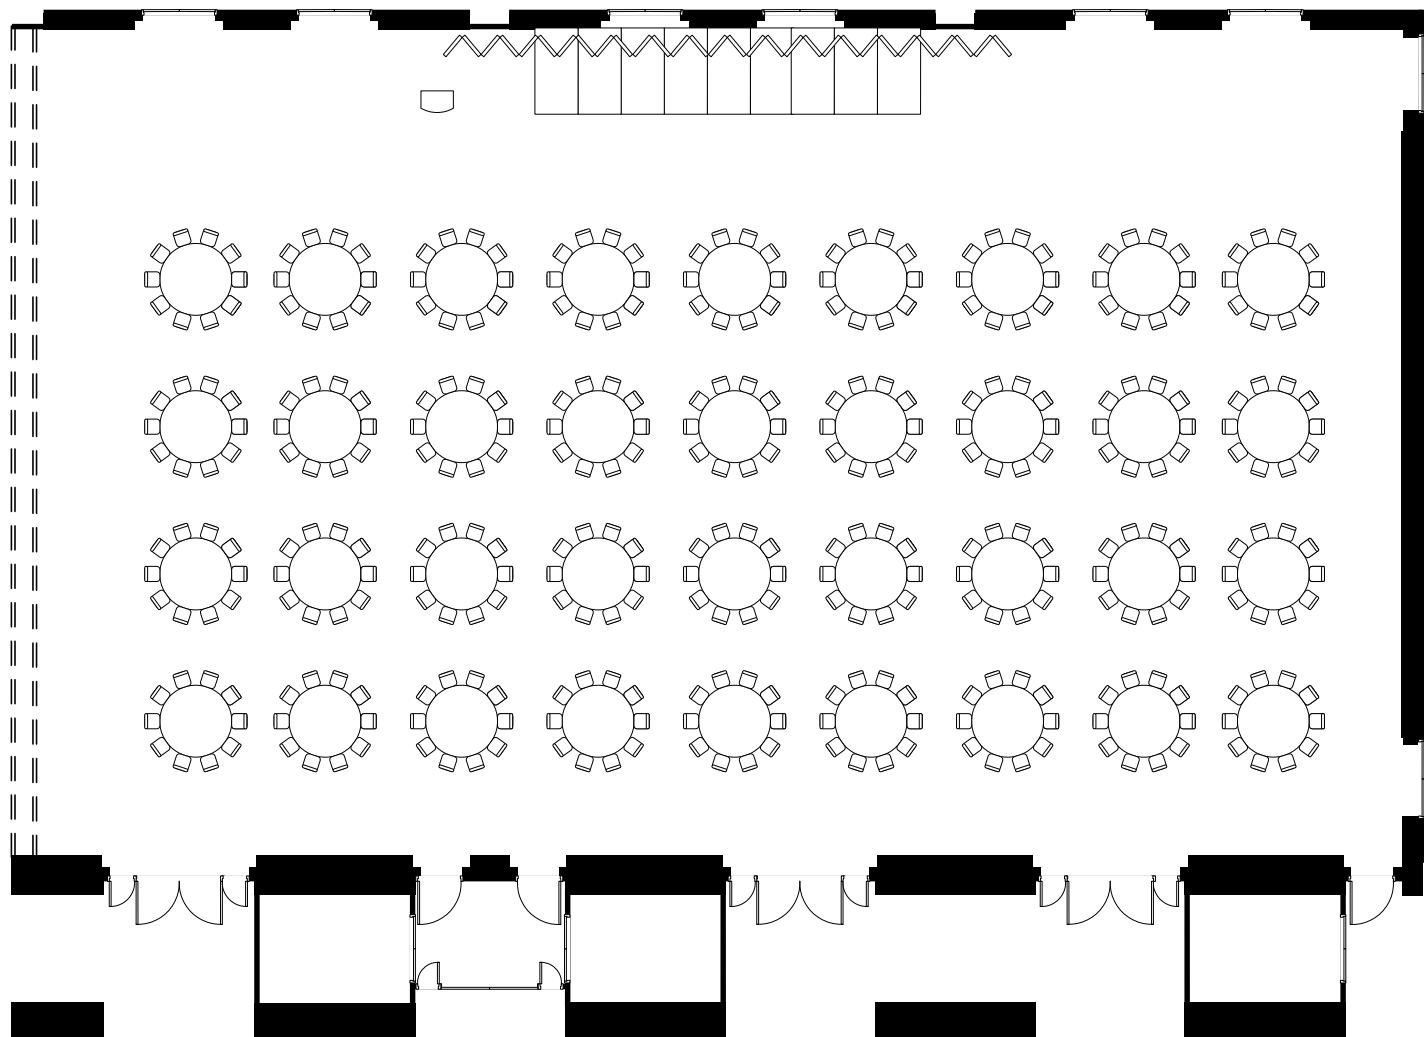

お問い合わせ

【営業部直通】TEL.075-342-5511

【ホテルグランヴィア JR西日本ホテルズ東京営業所】TEL.03-4363-2100

お問い合わせ

【営業部直通】TEL.075-342-5511

【ホテルグランヴィア JR西日本ホテルズ東京営業所】TEL.03-4363-2100

お問い合わせ

【営業部直通】TEL.075-342-5511