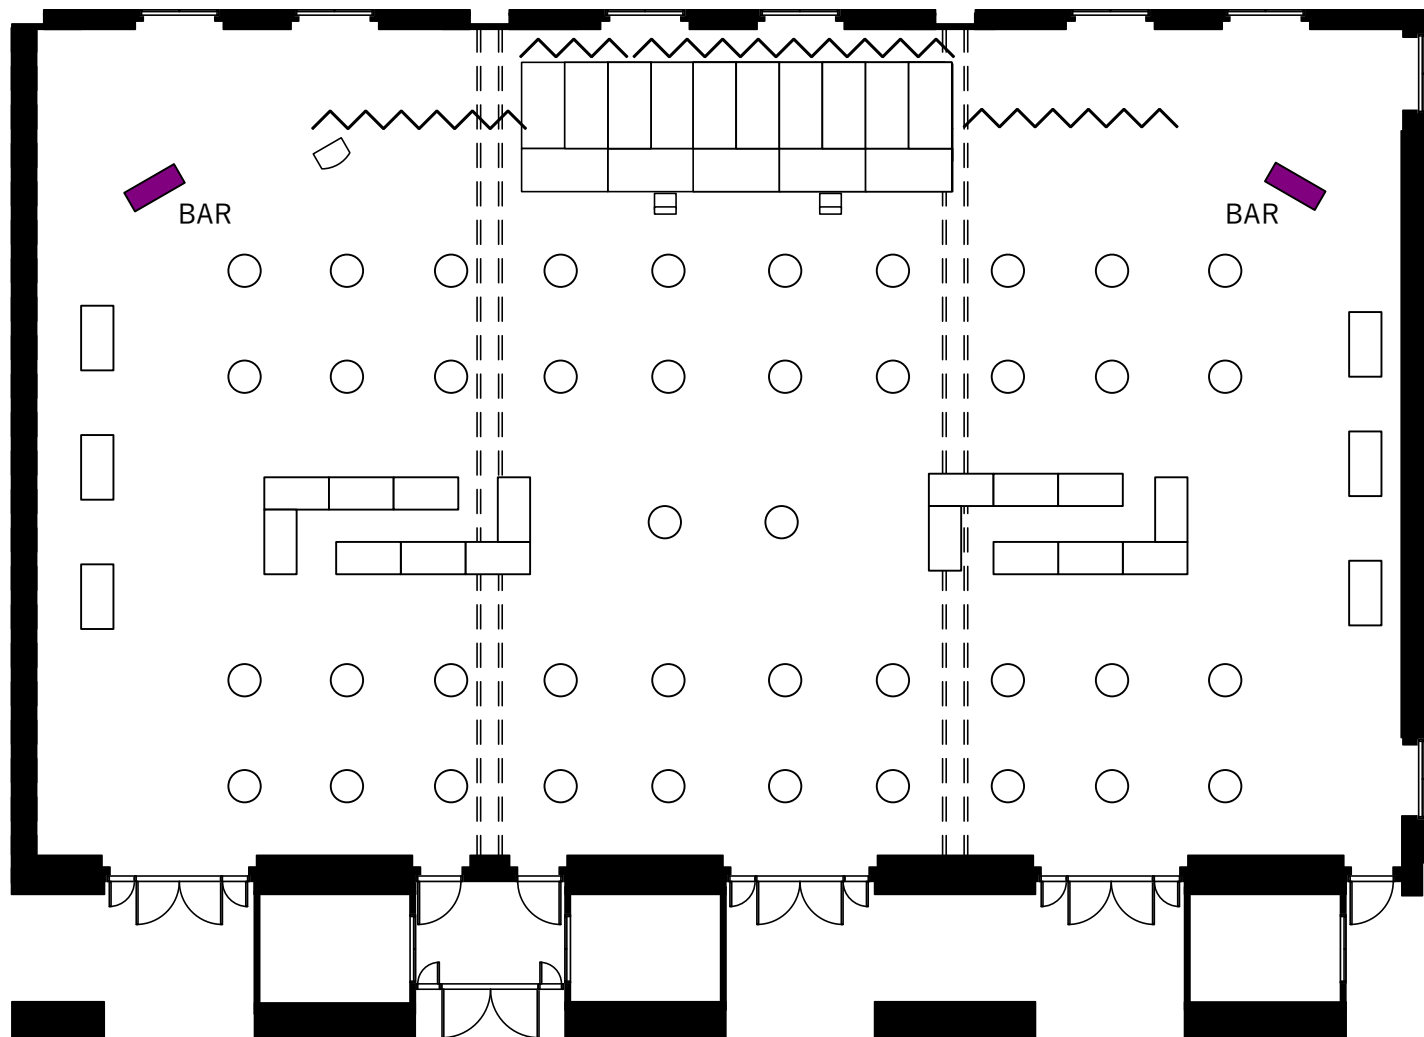

【ホテルグランヴィア JR西日本ホテルズ東京営業所】TEL.03-4363-2100

お問い合わせ

【営業部直通】TEL.075-342-5511

【ホテルグランヴィア JR西日本ホテルズ東京営業所】TEL.03-4363-2100

お問い合わせ

【営業部直通】TEL.075-342-5511

【ホテルグランヴィア JR西日本ホテルズ東京営業所】TEL.03-4363-2100

お問い合わせ