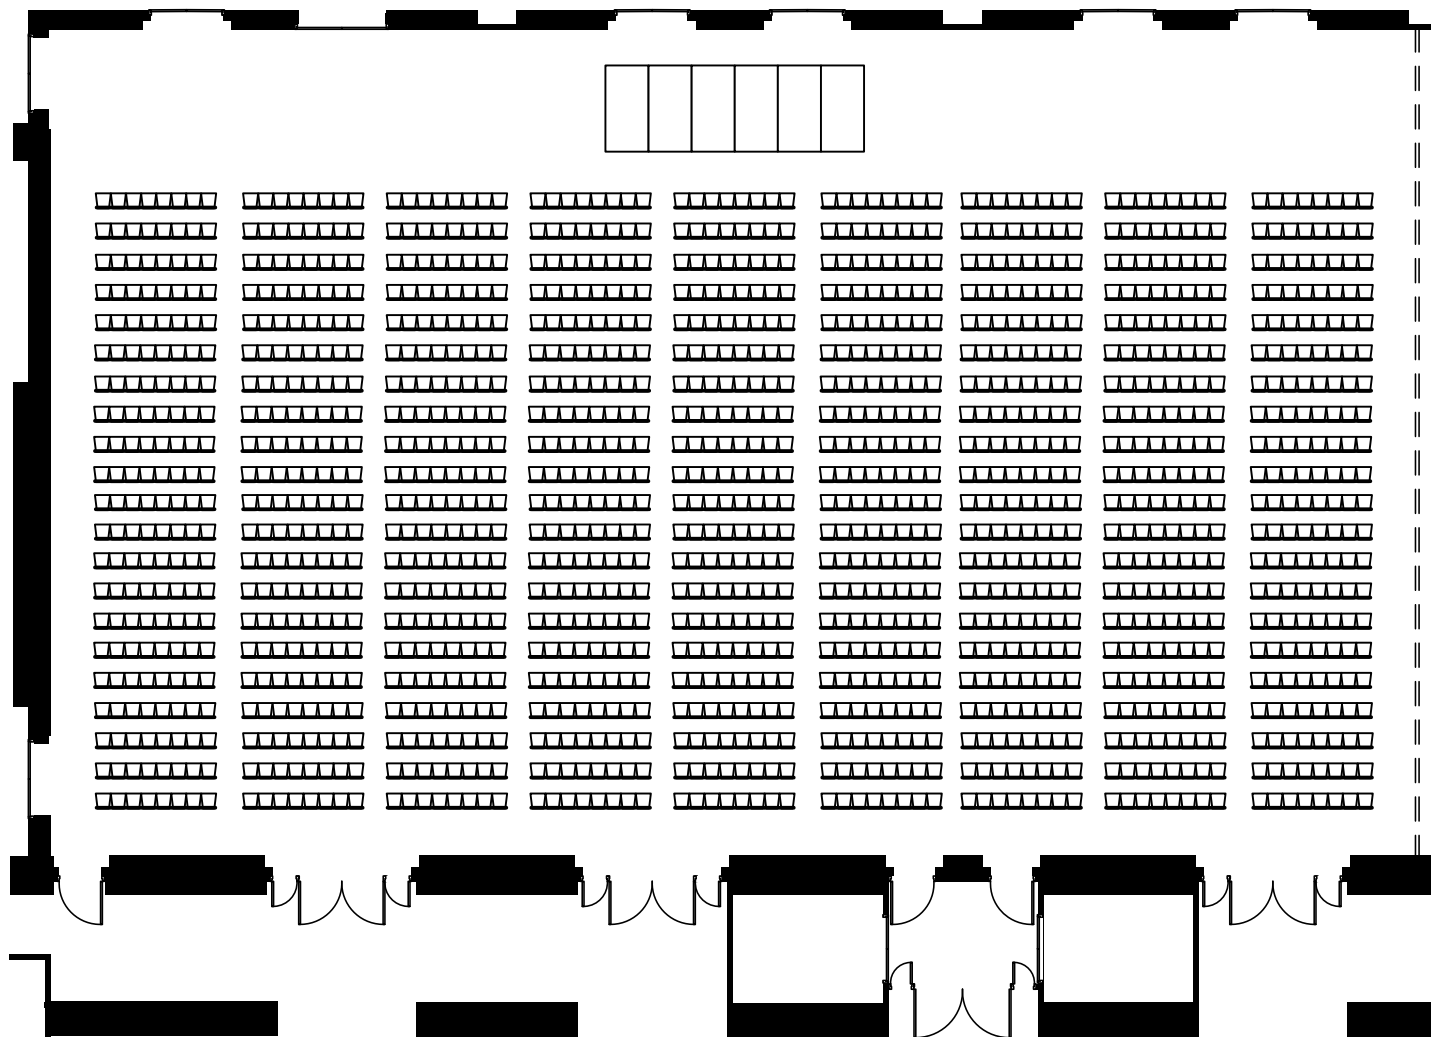

【ホテルグランヴィア JR西日本ホテルズ東京営業所】TEL.03-4363-2100

お問い合わせ

【営業部直通】TEL.075-342-5511

【ホテルグランヴィア JR西日本ホテルズ東京営業所】TEL.03-4363-2100

お問い合わせ

【営業部直通】TEL.075-342-5511

【ホテルグランヴィア JR西日本ホテルズ東京営業所】TEL.03-4363-2100

お問い合わせ