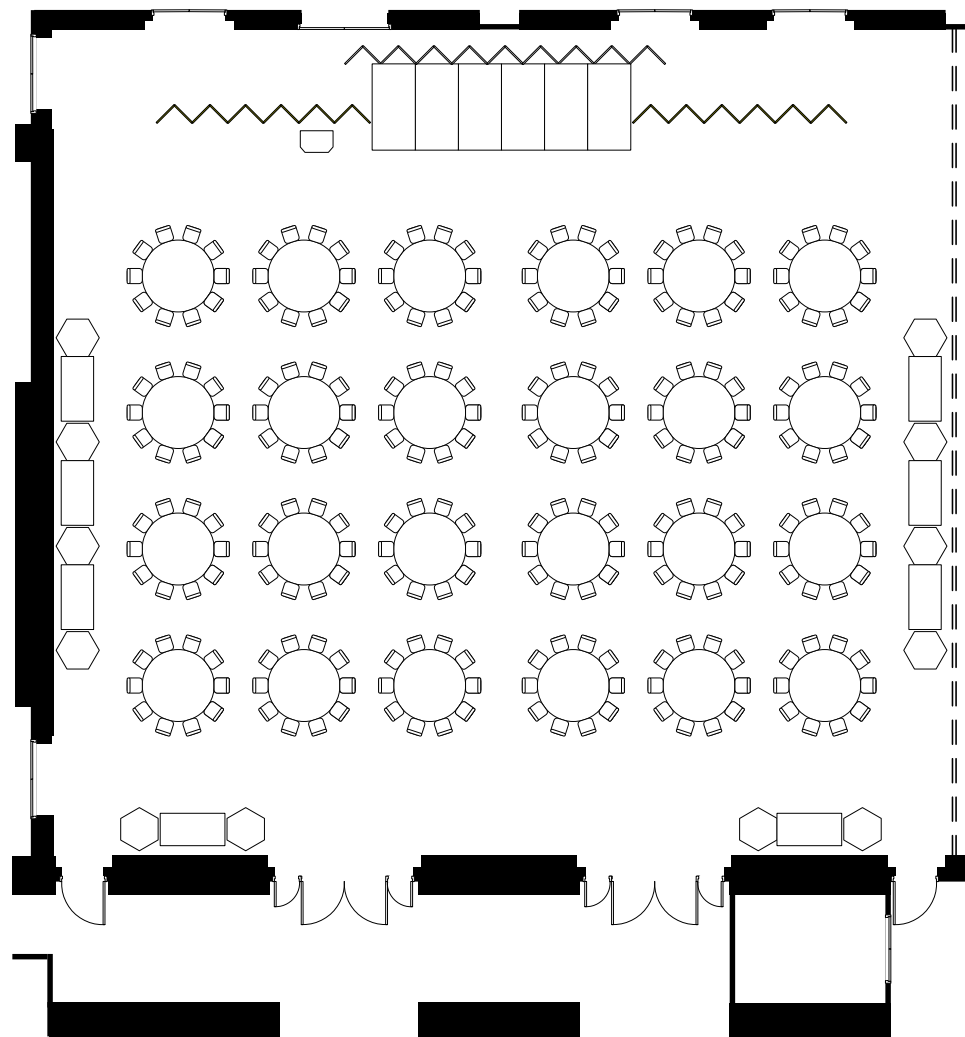

お問い合わせ

【営業部直通】TEL.075-342-5511

【ホテルグランヴィア JR西日本ホテルズ東京営業所】TEL.03-4363-2100

お問い合わせ

【営業部直通】TEL.075-342-5511

【ホテルグランヴィア JR西日本ホテルズ東京営業所】TEL.03-4363-2100

お問い合わせ

【営業部直通】TEL.075-342-5511