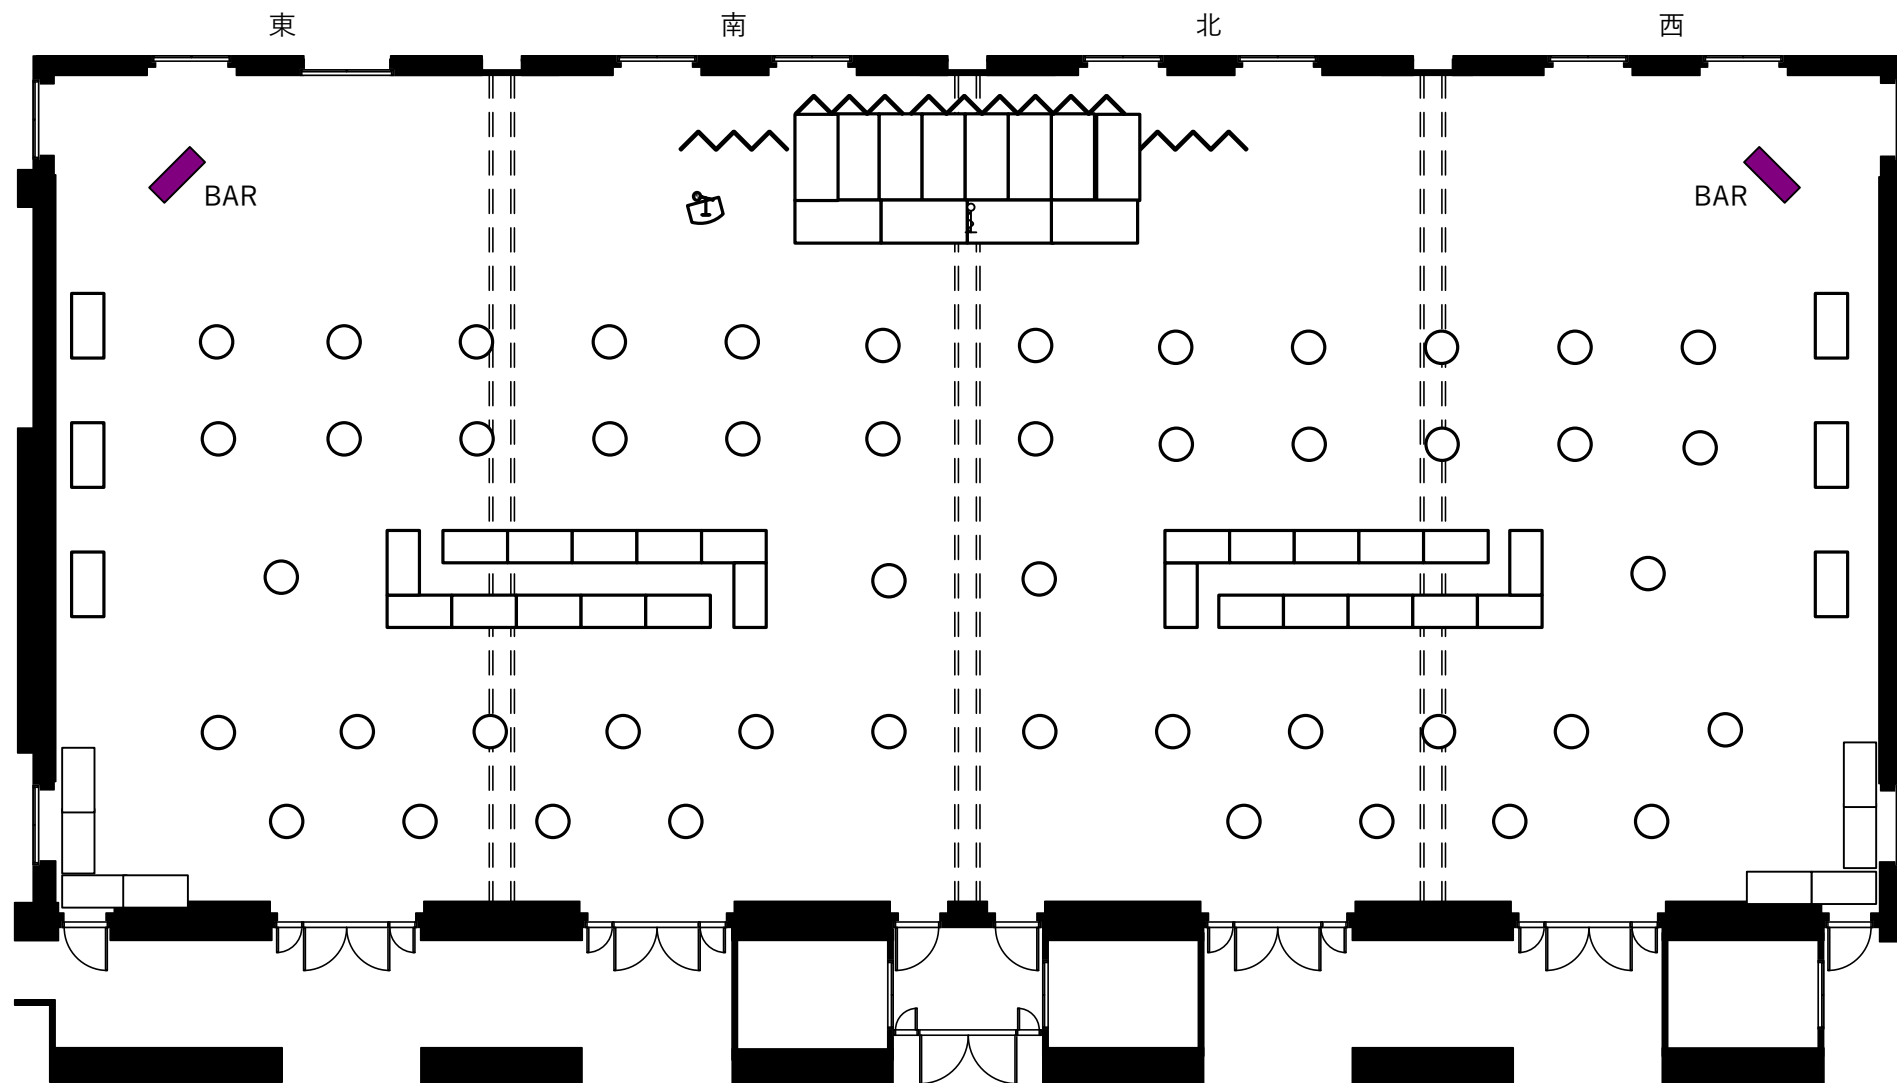

お問い合わせ

【営業部直通】TEL.075-342-5511

【ホテルグランヴィア JR西日本ホテルズ東京営業所】TEL.03-4363-2100