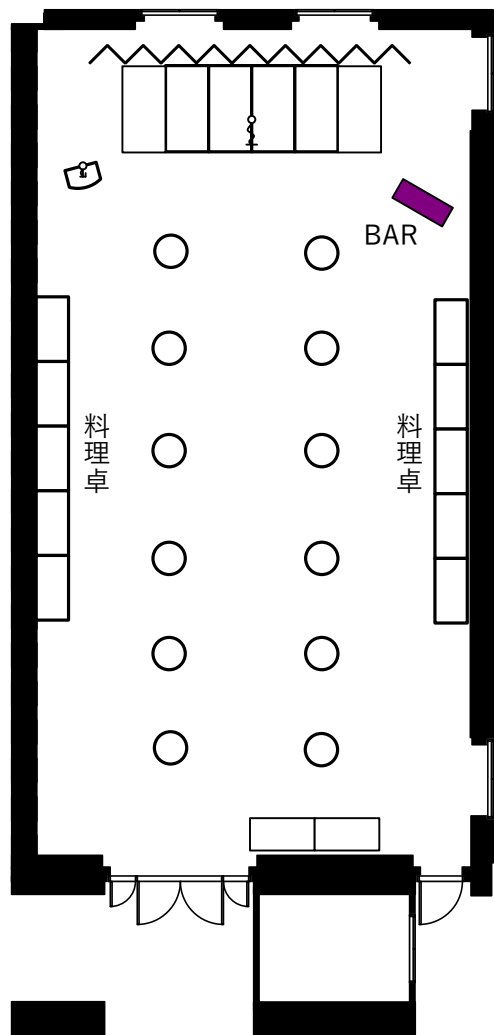

【営業部直通】TEL.075-342-5511

【ホテルグランヴィア JR西日本ホテルズ東京営業所】TEL.03-4363-2100

お問い合わせ

【営業部直通】TEL.075-342-5511

【ホテルグランヴィア JR西日本ホテルズ東京営業所】TEL.03-4363-2100

お問い合わせ

【営業部直通】TEL.075-342-5511

【ホテルグランヴィア JR西日本ホテルズ東京営業所】TEL.03-4363-2100