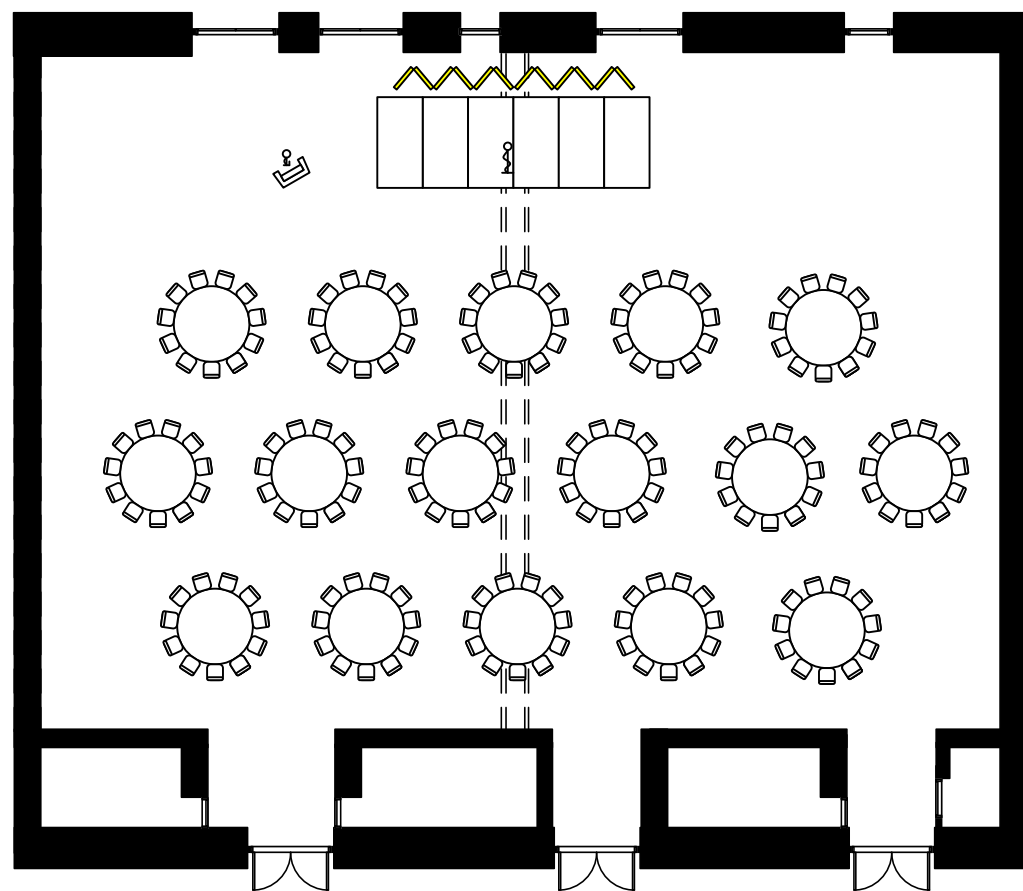

お問い合わせ

【営業部直通】TEL.075-342-5511

【ホテルグランヴィア JR西日本ホテルズ東京営業所】TEL.03-4363-2100

お問い合わせ

【営業部直通】TEL.075-342-5511

【ホテルグランヴィア JR西日本ホテルズ東京営業所】TEL.03-4363-2100

お問い合わせ

【営業部直通】TEL.075-342-5511