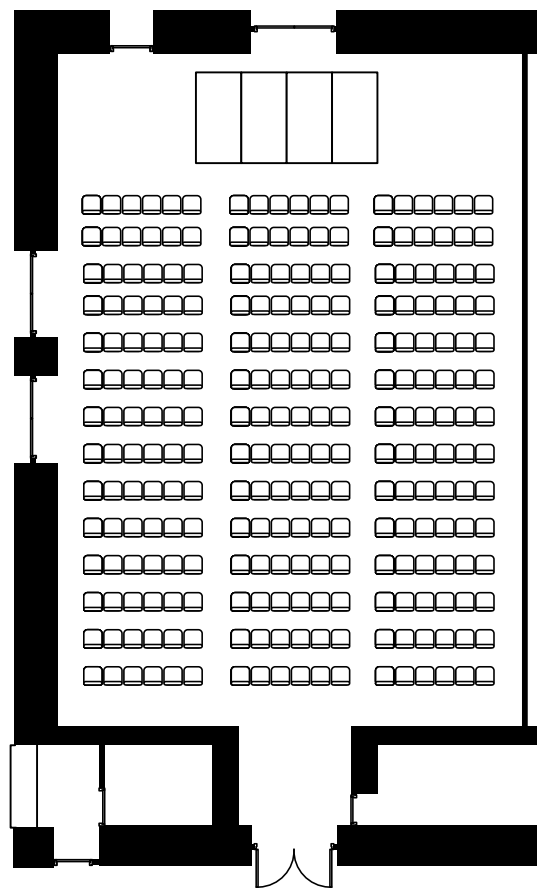

お問い合わせ

【営業部直通】TEL.075-342-5511

【ホテルグランヴィア JR西日本ホテルズ東京営業所】TEL.03-4363-2100