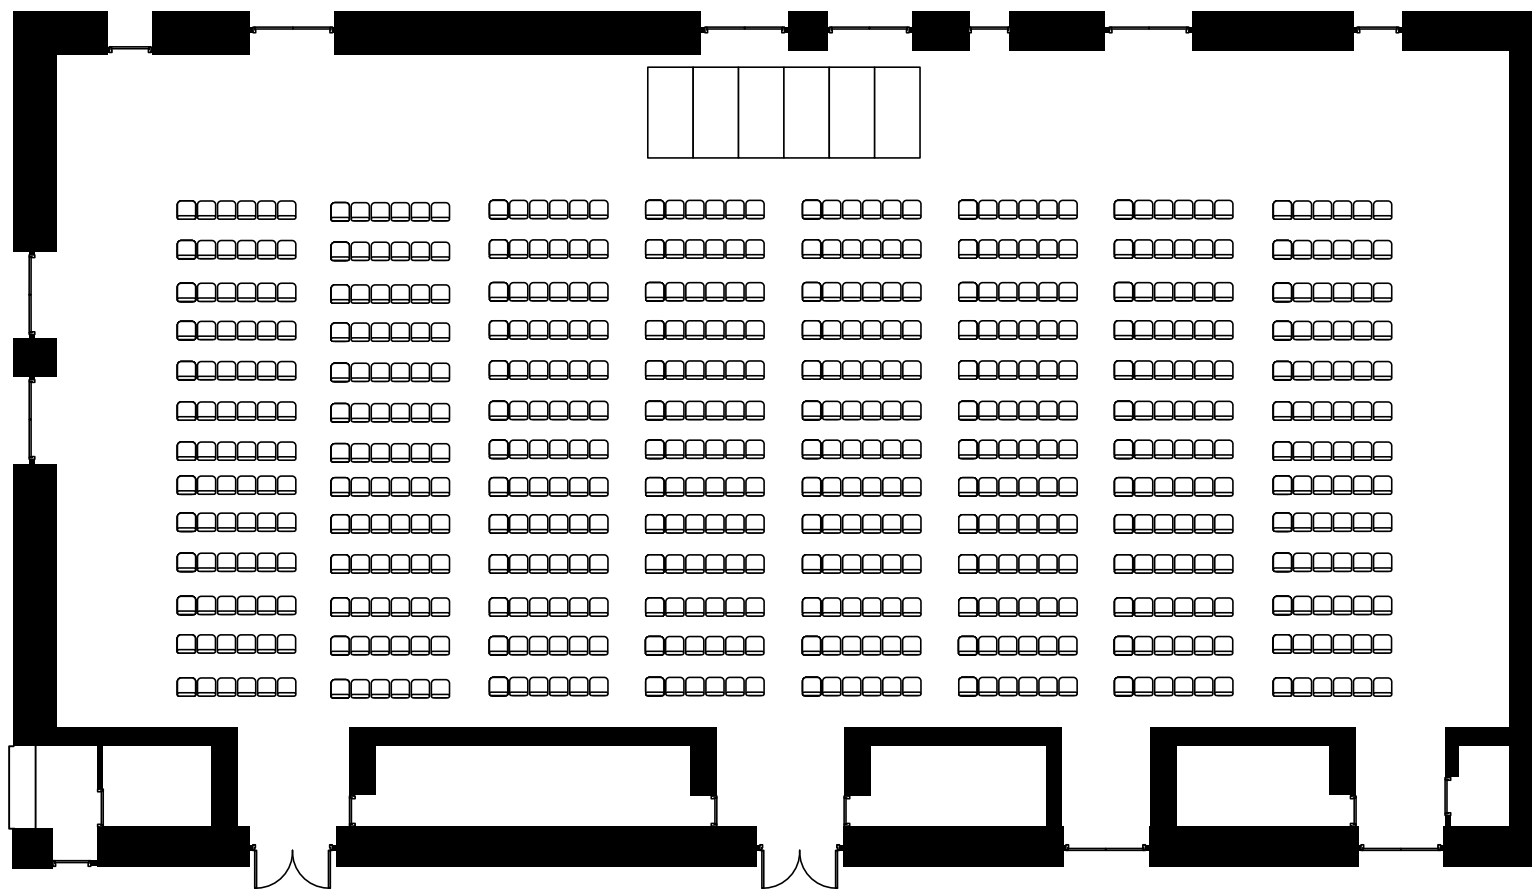

お問い合わせ

【営業部直通】TEL.075-342-5511

【ホテルグランヴィア JR西日本ホテルズ東京営業所】TEL.03-4363-2100