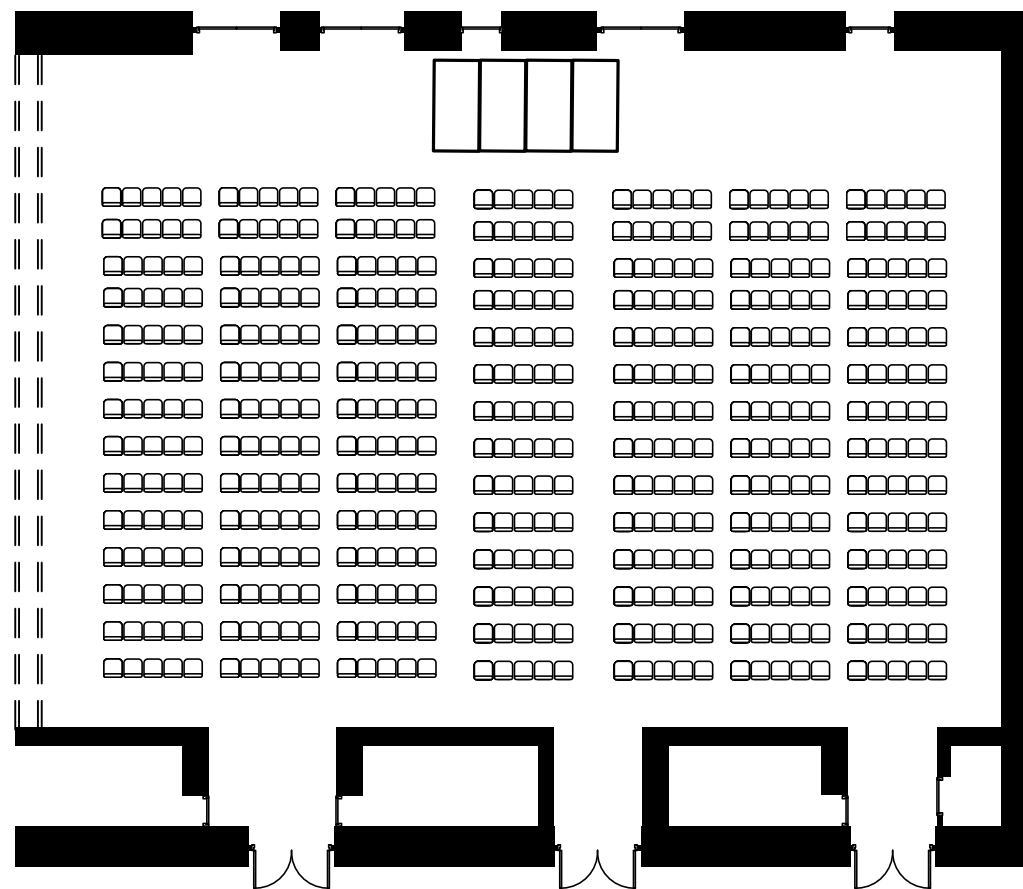

お問い合わせ

【営業部直通】TEL.075-342-5511

【ホテルグランヴィア JR西日本ホテルズ東京営業所】TEL.03-4363-2100

お問い合わせ

【営業部直通】TEL.075-342-5511

【ホテルグランヴィア JR西日本ホテルズ東京営業所】TEL.03-4363-2100

お問い合わせ

【営業部直通】TEL.075-342-5511