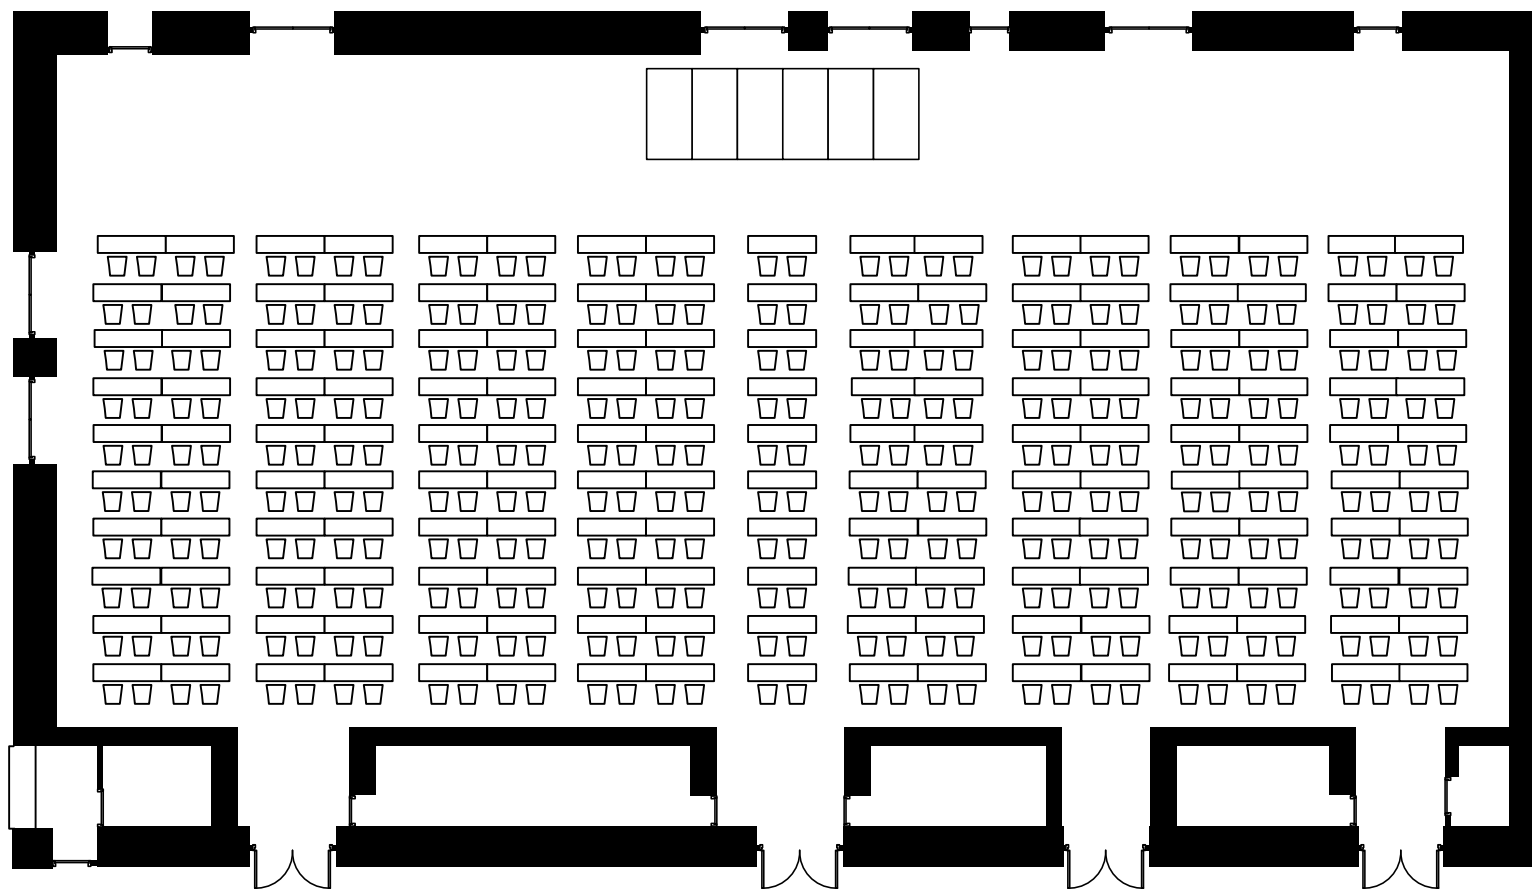

お問い合わせ

【営業部直通】TEL.075-342-5511

【ホテルグランヴィア JR西日本ホテルズ東京営業所】TEL.03-4363-2100