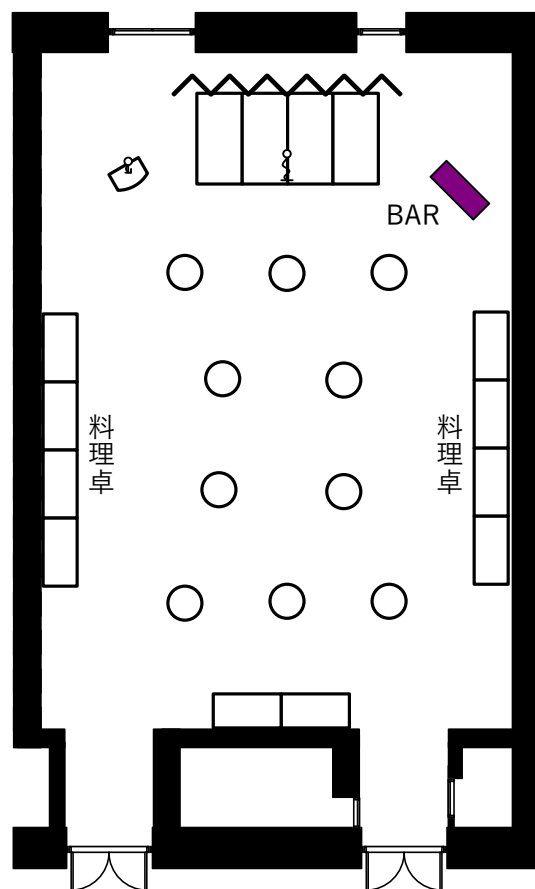

【ホテルグランヴィア JR西日本ホテルズ東京営業所】TEL.03-4363-2100

お問い合わせ

【営業部直通】TEL.075-342-5511

【ホテルグランヴィア JR西日本ホテルズ東京営業所】TEL.03-4363-2100

お問い合わせ

【営業部直通】TEL.075-342-5511

【ホテルグランヴィア JR西日本ホテルズ東京営業所】TEL.03-4363-2100

お問い合わせ