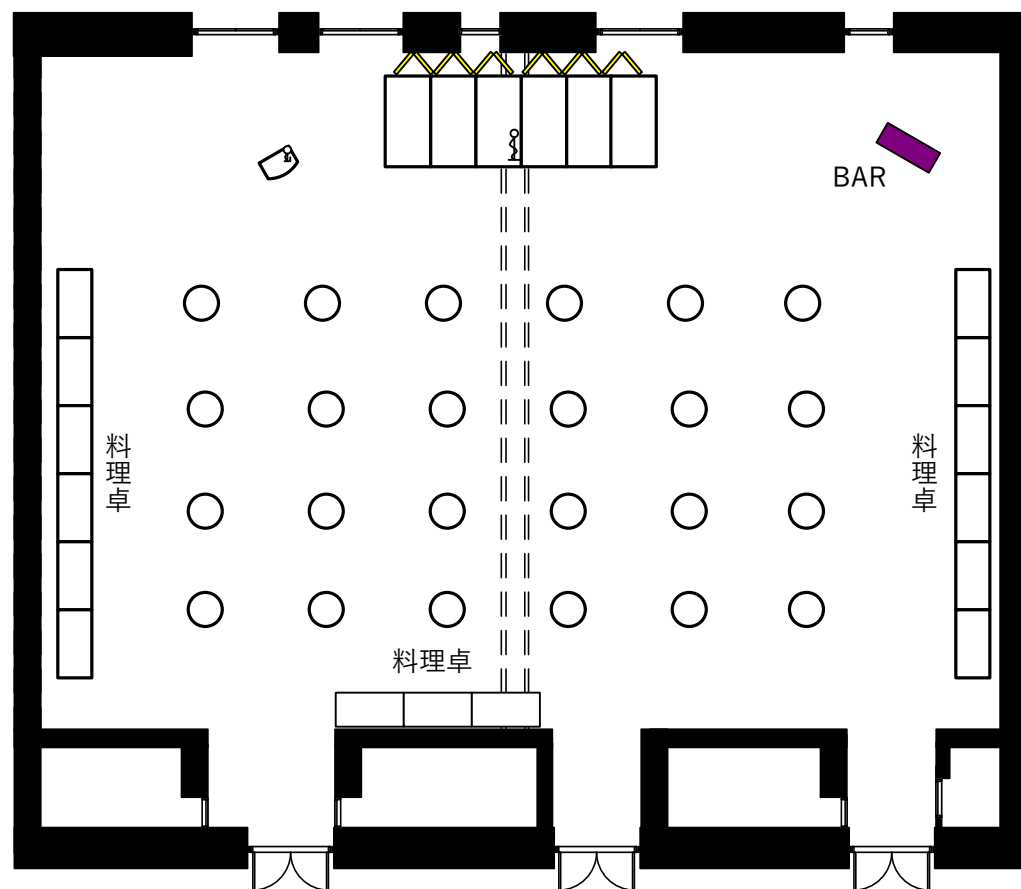

お問い合わせ

【営業部直通】TEL.075-342-5511

【ホテルグランヴィア JR西日本ホテルズ東京営業所】TEL.03-4363-2100