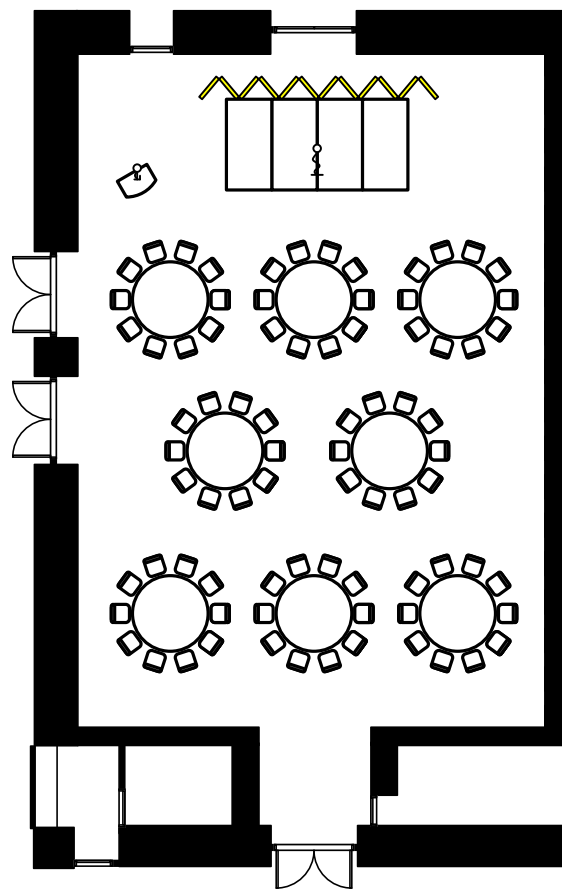

お問い合わせ

【営業部直通】TEL.075-342-5511

【ホテルグランヴィア JR西日本ホテルズ東京営業所】TEL.03-4363-2100

お問い合わせ

【営業部直通】TEL.075-342-5511

【ホテルグランヴィア JR西日本ホテルズ東京営業所】TEL.03-4363-2100

お問い合わせ

【営業部直通】TEL.075-342-5511