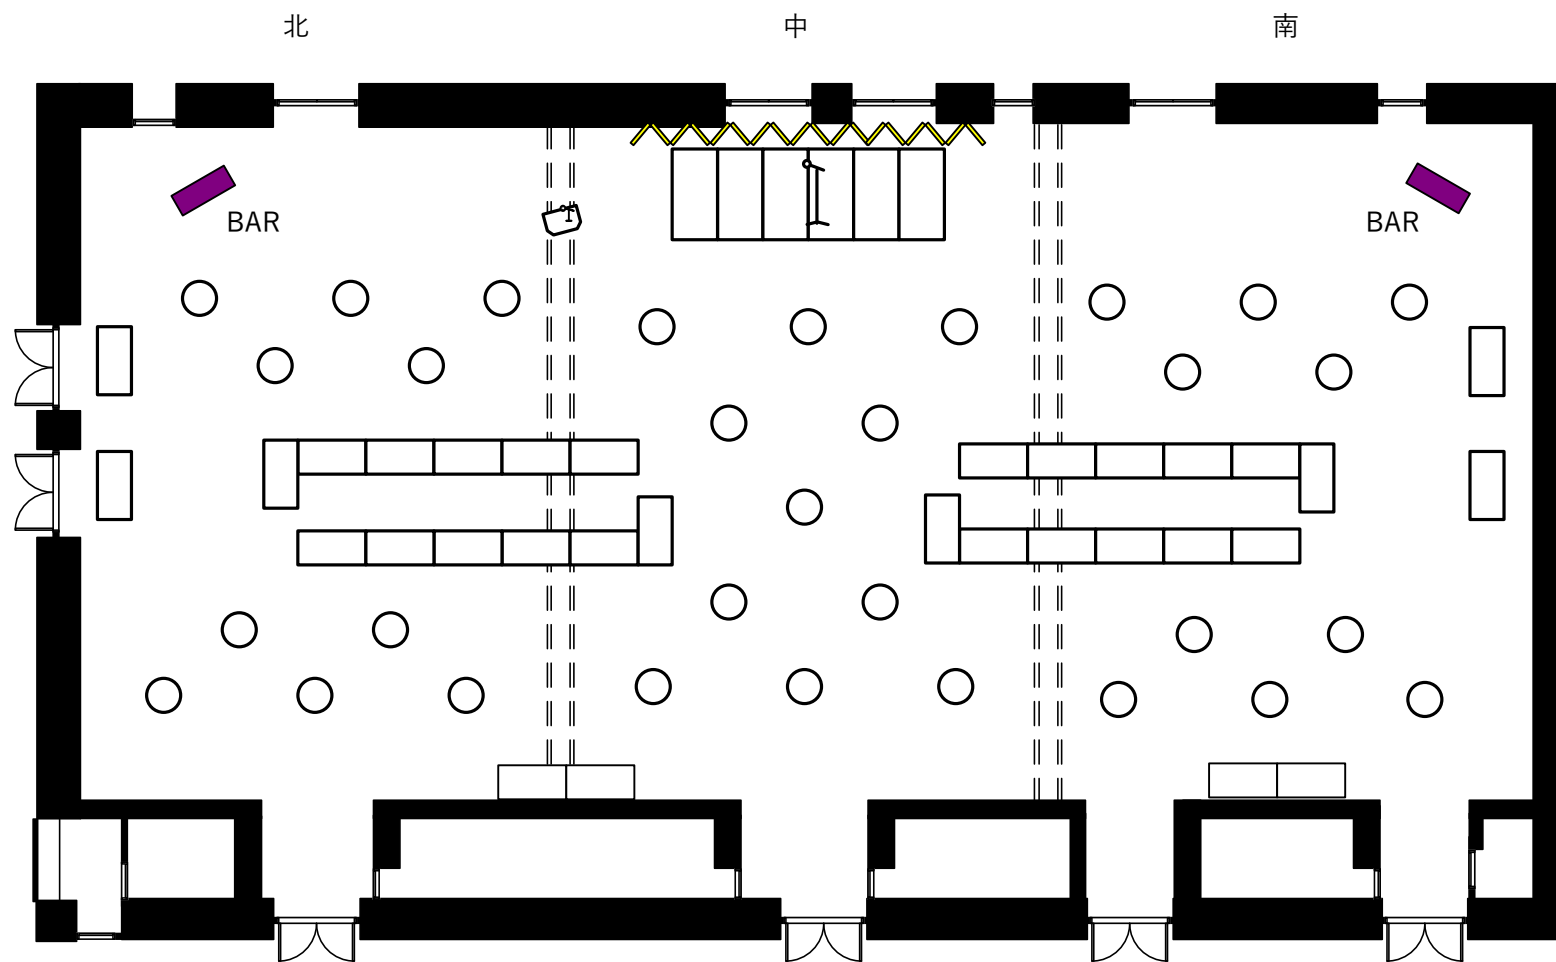

お問い合わせ

【営業部直通】TEL.075-342-5511

【ホテルグランヴィア JR西日本ホテルズ東京営業所】TEL.03-4363-2100