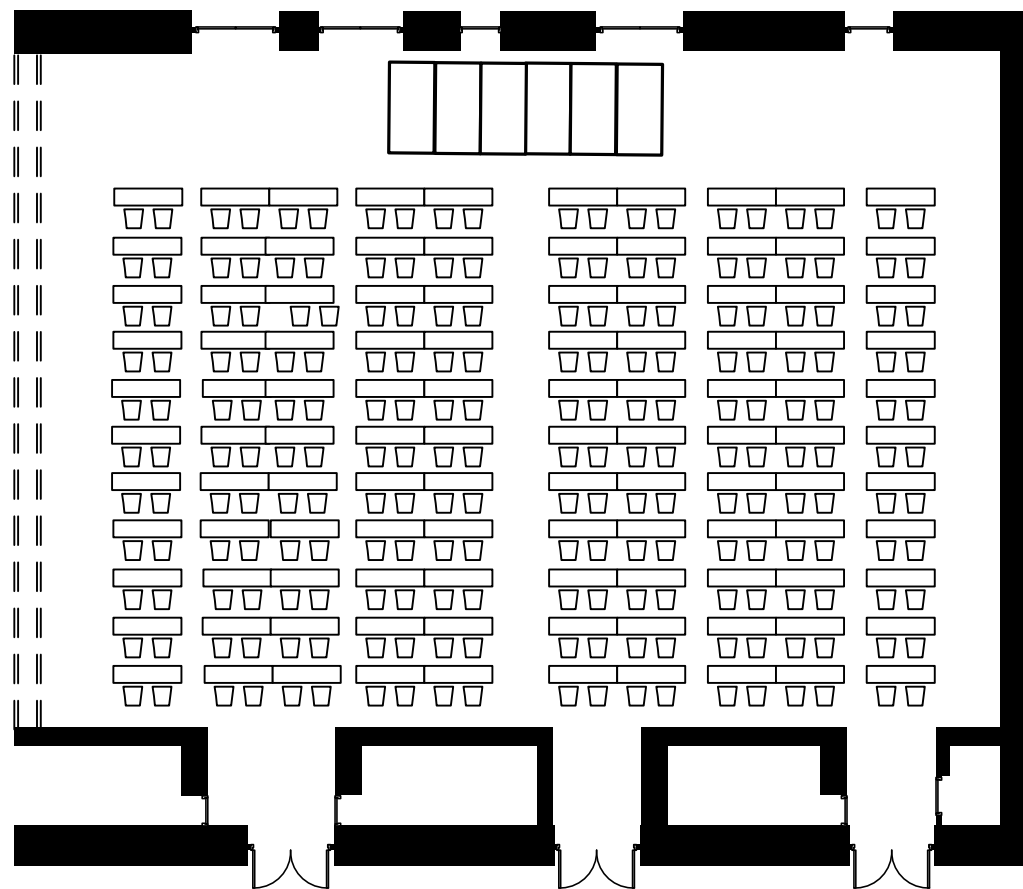

【営業部直通】TEL.075-342-5511

【ホテルグランヴィア JR西日本ホテルズ東京営業所】TEL.03-4363-2100

お問い合わせ

【営業部直通】TEL.075-342-5511

【ホテルグランヴィア JR西日本ホテルズ東京営業所】TEL.03-4363-2100

お問い合わせ

【営業部直通】TEL.075-342-5511

【ホテルグランヴィア JR西日本ホテルズ東京営業所】TEL.03-4363-2100