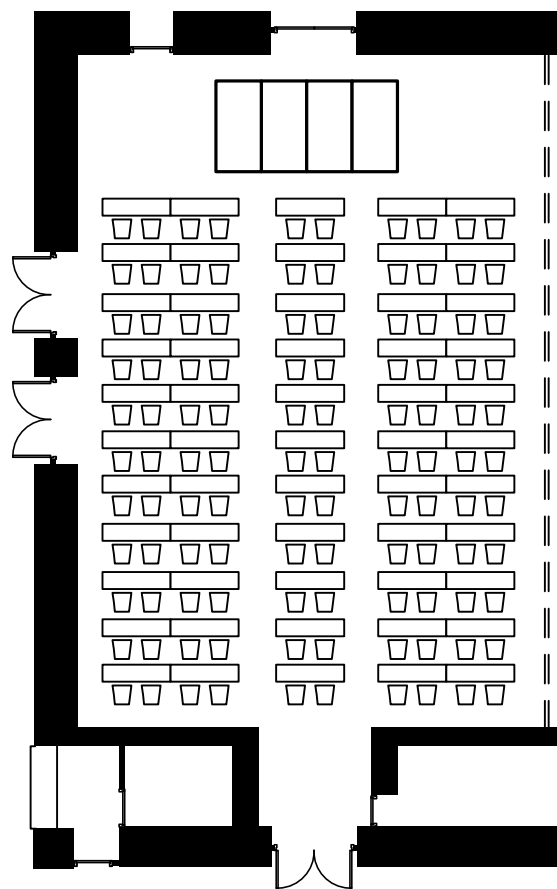

【営業部直通】TEL.075-342-5511

【ホテルグランヴィア JR西日本ホテルズ東京営業所】TEL.03-4363-2100

お問い合わせ

【営業部直通】TEL.075-342-5511

【ホテルグランヴィア JR西日本ホテルズ東京営業所】TEL.03-4363-2100

お問い合わせ

【営業部直通】TEL.075-342-5511

【ホテルグランヴィア JR西日本ホテルズ東京営業所】TEL.03-4363-2100