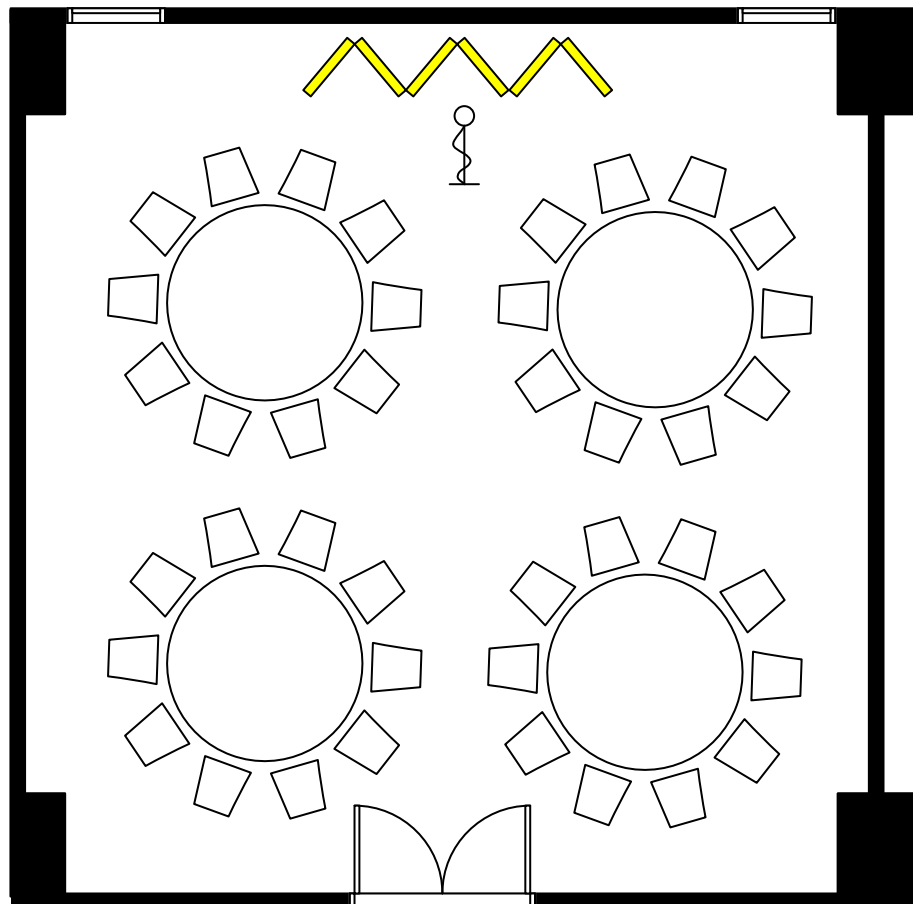

お問い合わせ

【営業部直通】TEL.075-342-5511

【ホテルグランヴィア JR西日本ホテルズ東京営業所】TEL.03-4363-2100