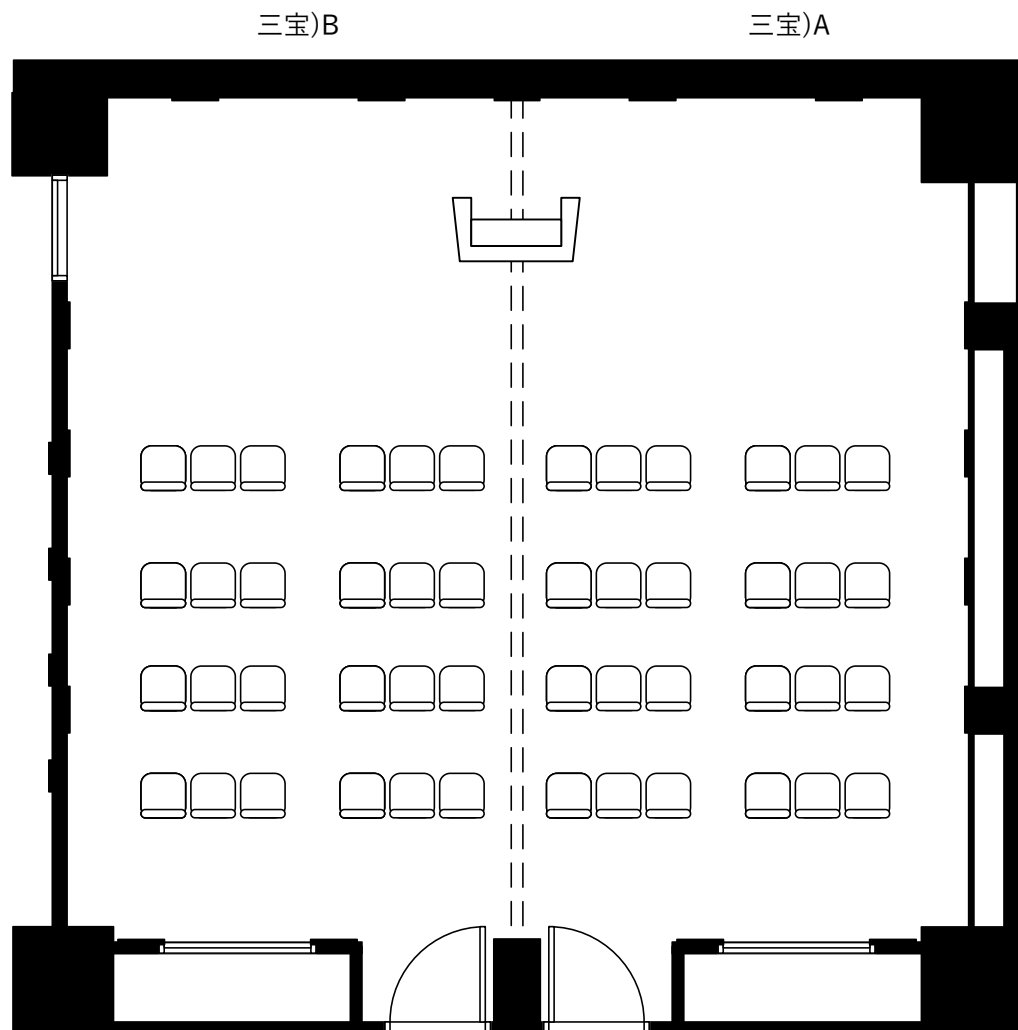

お問い合わせ

【営業部直通】TEL.075-342-5511

【ホテルグランヴィア JR日西日本ホテルズ東京営業所】TEL.03-4363-2100