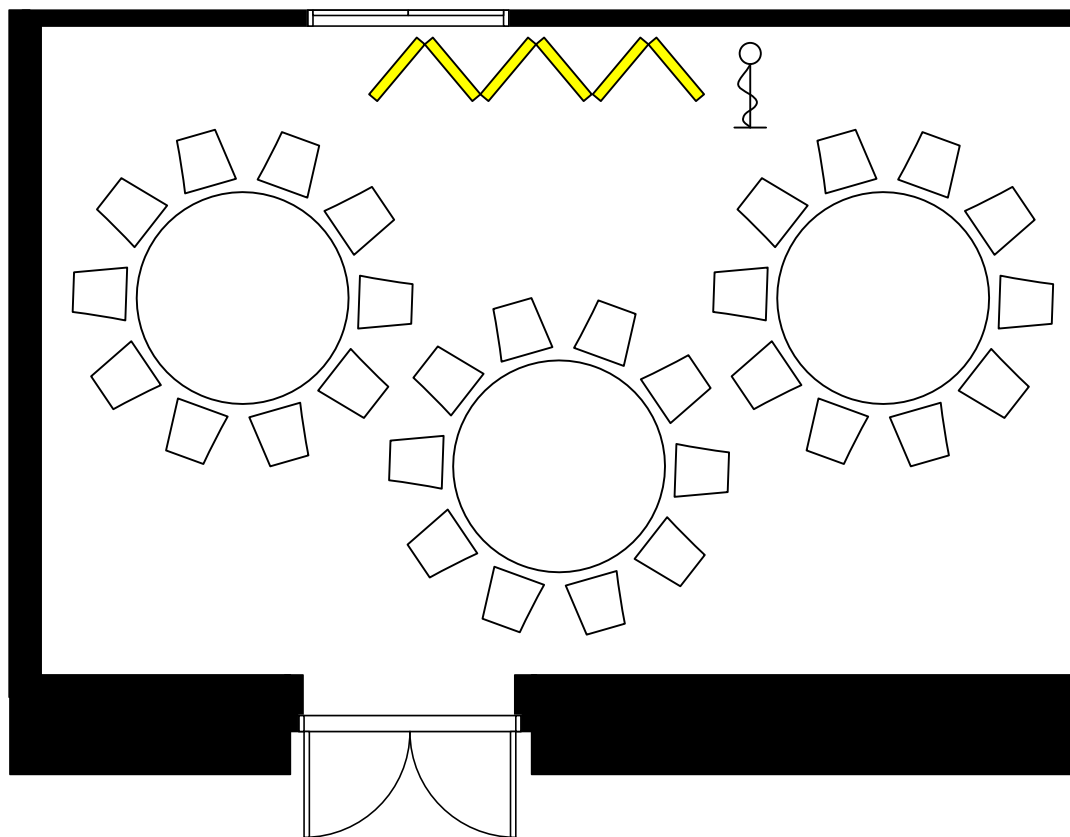

【営業部直通】TEL.075-342-5511

【ホテルグランヴィア JR日西日本ホテルズ東京営業所】TEL.03-4363-2100

お問い合わせ

【営業部直通】TEL.075-342-5511

【ホテルグランヴィア JR日西日本ホテルズ東京営業所】TEL.03-4363-2100

お問い合わせ

【営業部直通】TEL.075-342-5511

【ホテルグランヴィア JR日西日本ホテルズ東京営業所】TEL.03-4363-2100