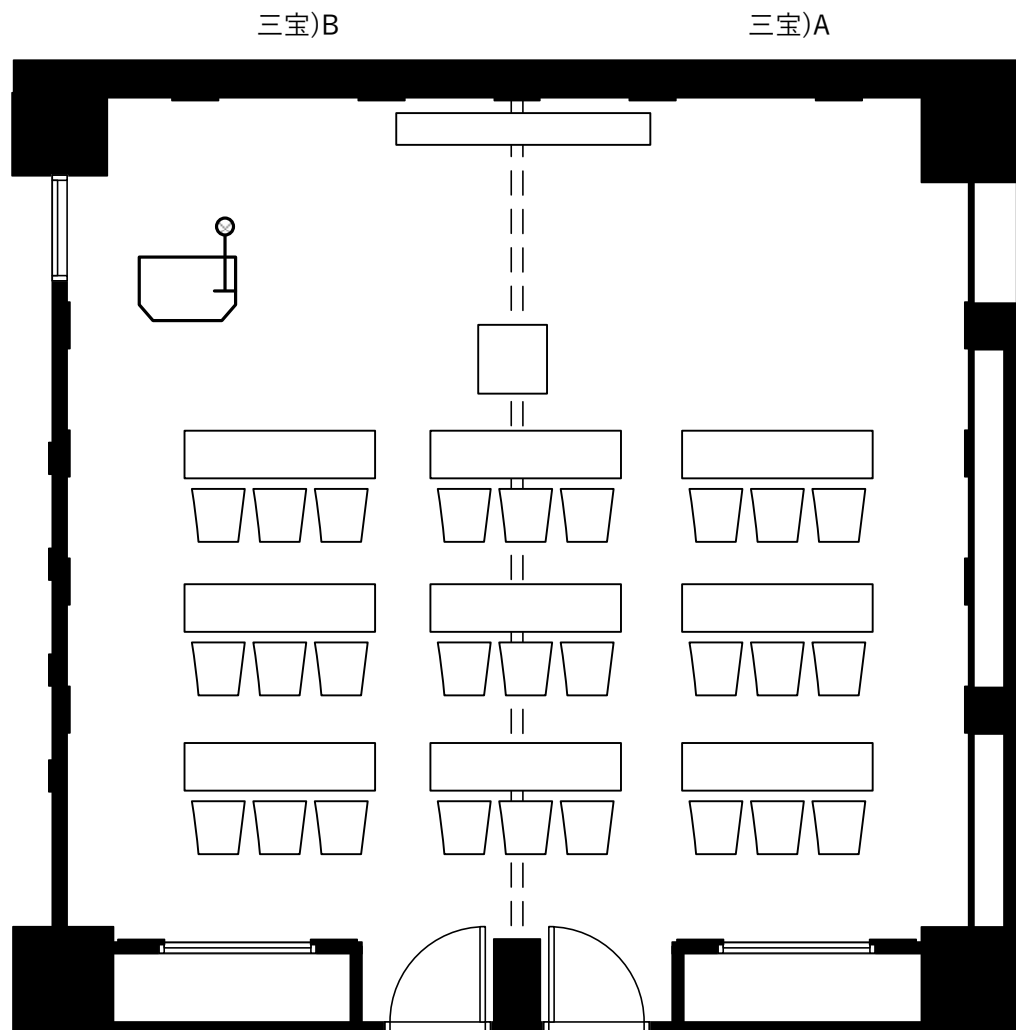

お問い合わせ

【営業部直通】TEL.075-342-5511

【ホテルグランヴィア JR日西日本ホテルズ東京営業所】TEL.03-4363-2100

お問い合わせ

【営業部直通】TEL.075-342-5511

【ホテルグランヴィア JR日西日本ホテルズ東京営業所】TEL.03-4363-2100

お問い合わせ

【営業部直通】TEL.075-342-5511