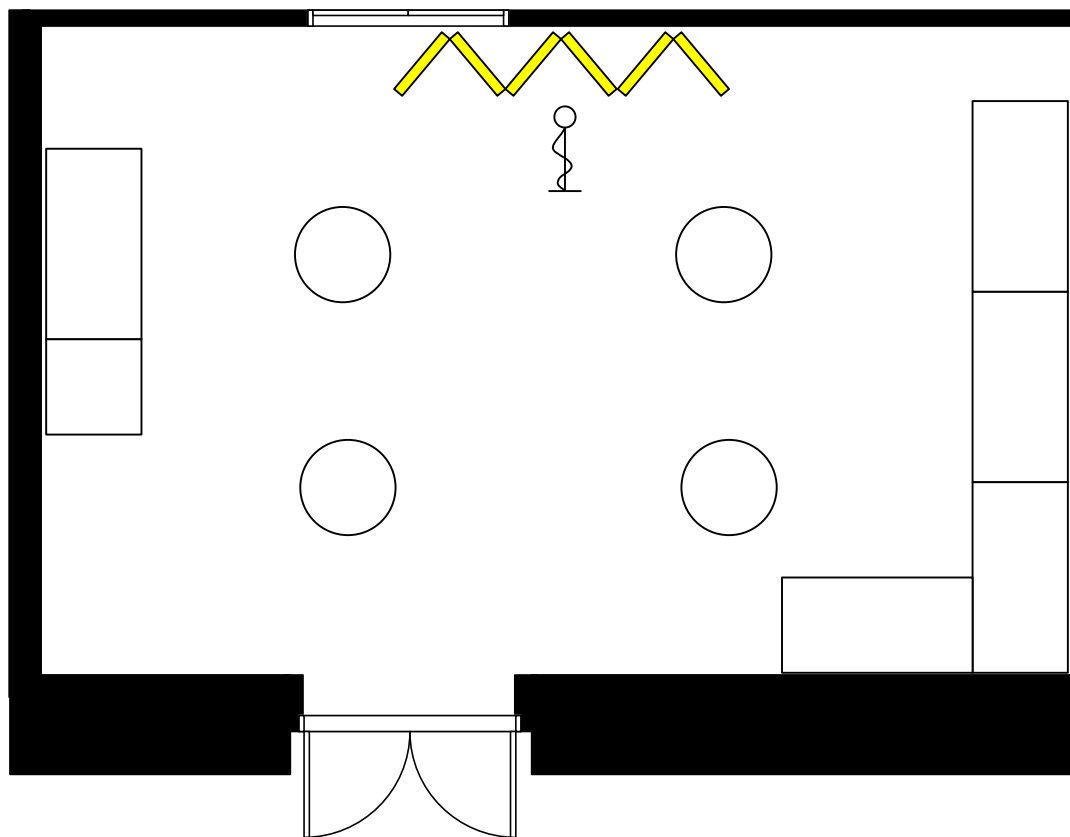

お問い合わせ

【営業部直通】TEL.075-342-5511

【ホテルグランヴィア JR日西日本ホテルズ東京営業所】TEL.03-4363-2100