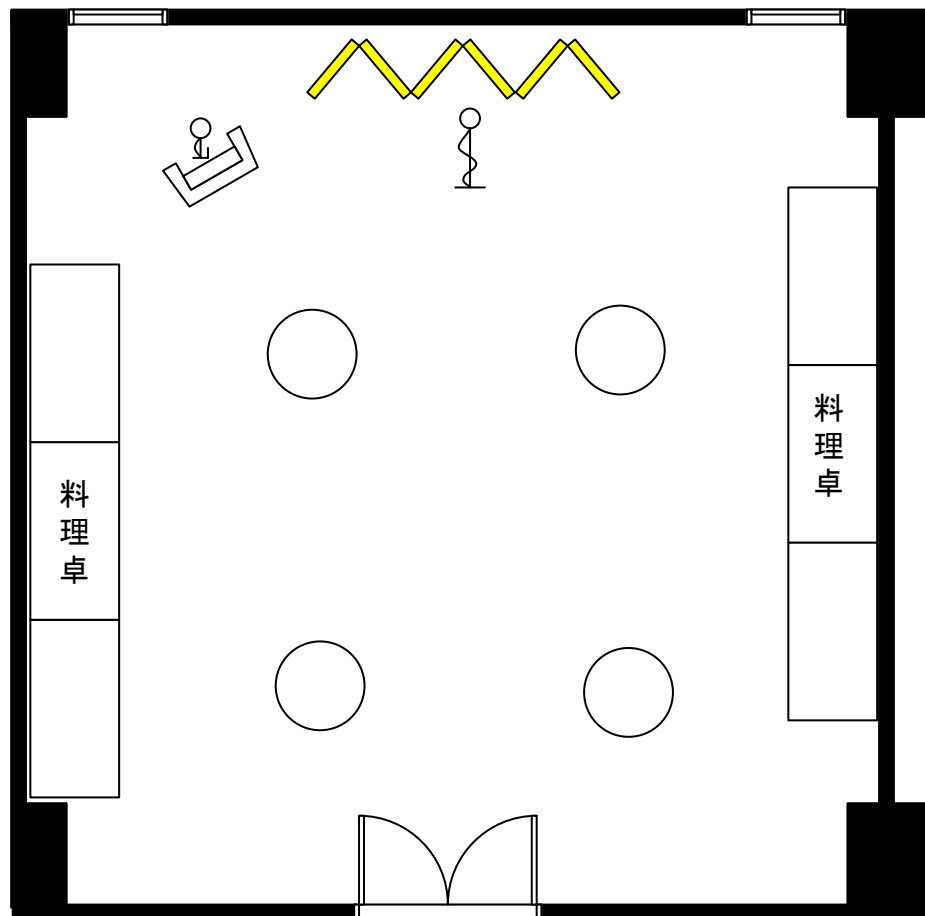

【ホテルグランヴィア JR日西日本ホテルズ東京営業所】TEL.03-4363-2100

お問い合わせ

【営業部直通】TEL.075-342-5511

【ホテルグランヴィア JR日西日本ホテルズ東京営業所】TEL.03-4363-2100

お問い合わせ

【営業部直通】TEL.075-342-5511

【ホテルグランヴィア JR西日本ホテルズ東京営業所】TEL.03-4363-2100

お問い合わせ