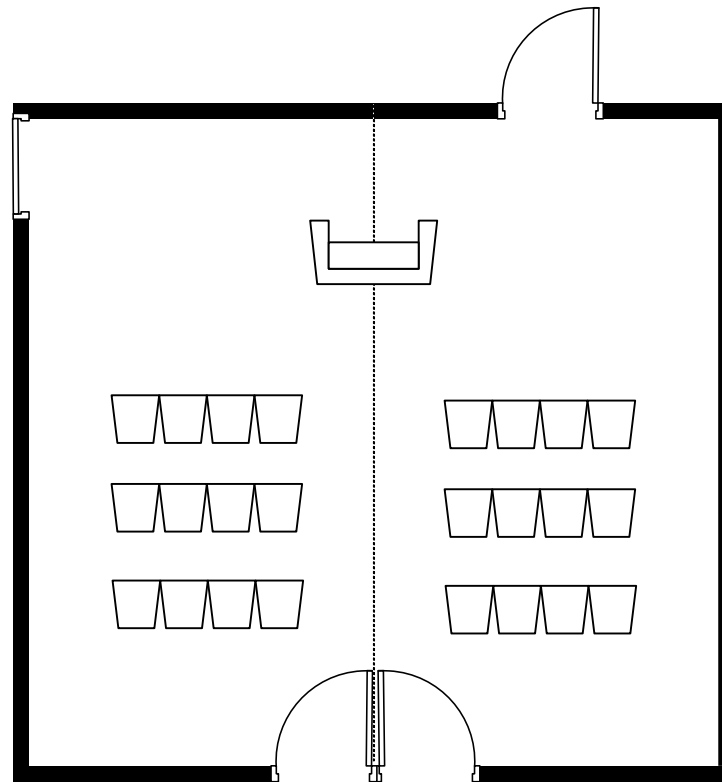

【営業部直通】TEL.075-342-5511

【ホテルグランヴィア JR日西日本ホテルズ東京営業所】TEL.03-4363-2100

お問い合わせ

【営業部直通】TEL.075-342-5511

【ホテルグランヴィア JR日西日本ホテルズ東京営業所】TEL.03-4363-2100

お問い合わせ

【営業部直通】TEL.075-342-5511

【ホテルグランヴィア JR日西日本ホテルズ東京営業所】TEL.03-4363-2100