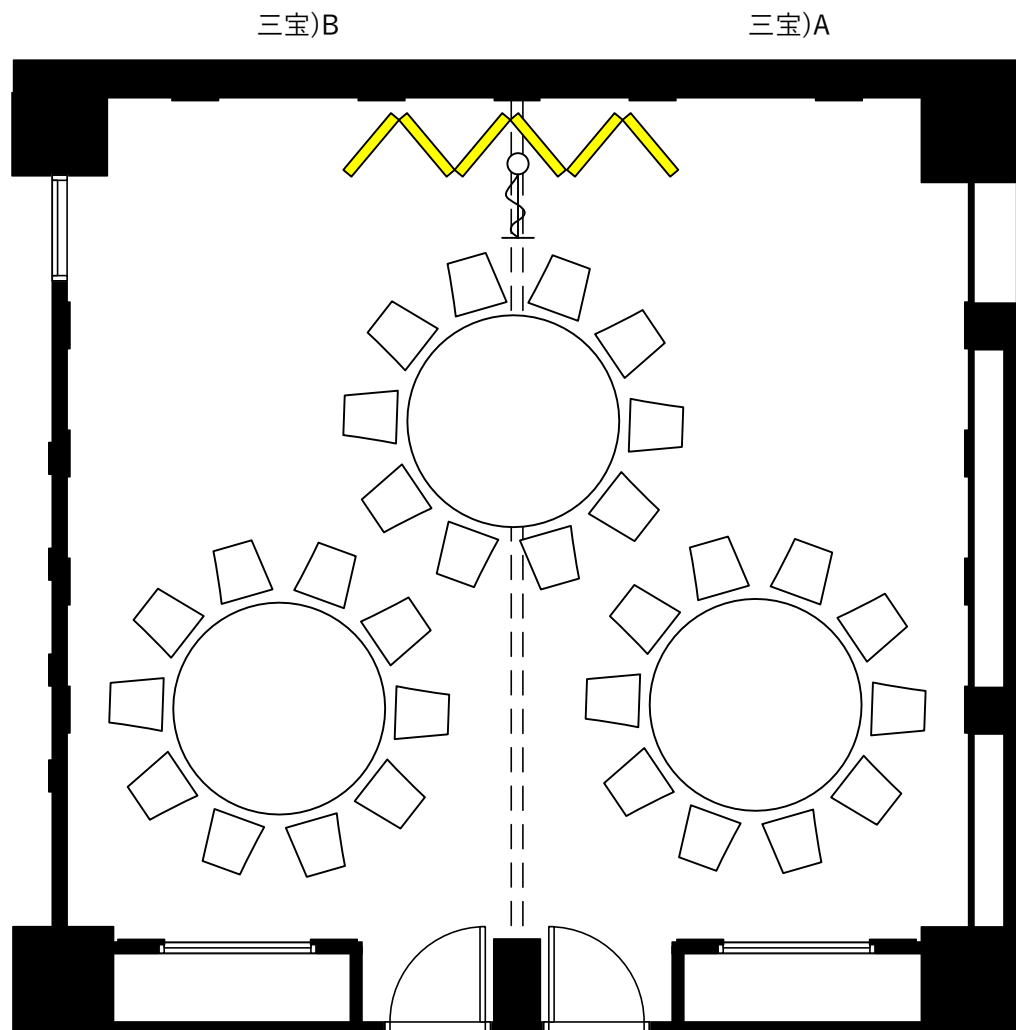

【営業部直通】TEL.075-342-5511

【ホテルグランヴィア JR西日本ホテルズ東京営業所】TEL.03-4363-2100

お問い合わせ

【営業部直通】TEL.075-342-5511

【ホテルグランヴィア JR西日本ホテルズ東京営業所】TEL.03-4363-2100

お問い合わせ

【営業部直通】TEL.075-342-5511

【ホテルグランヴィア JR西日本ホテルズ東京営業所】TEL.03-4363-2100