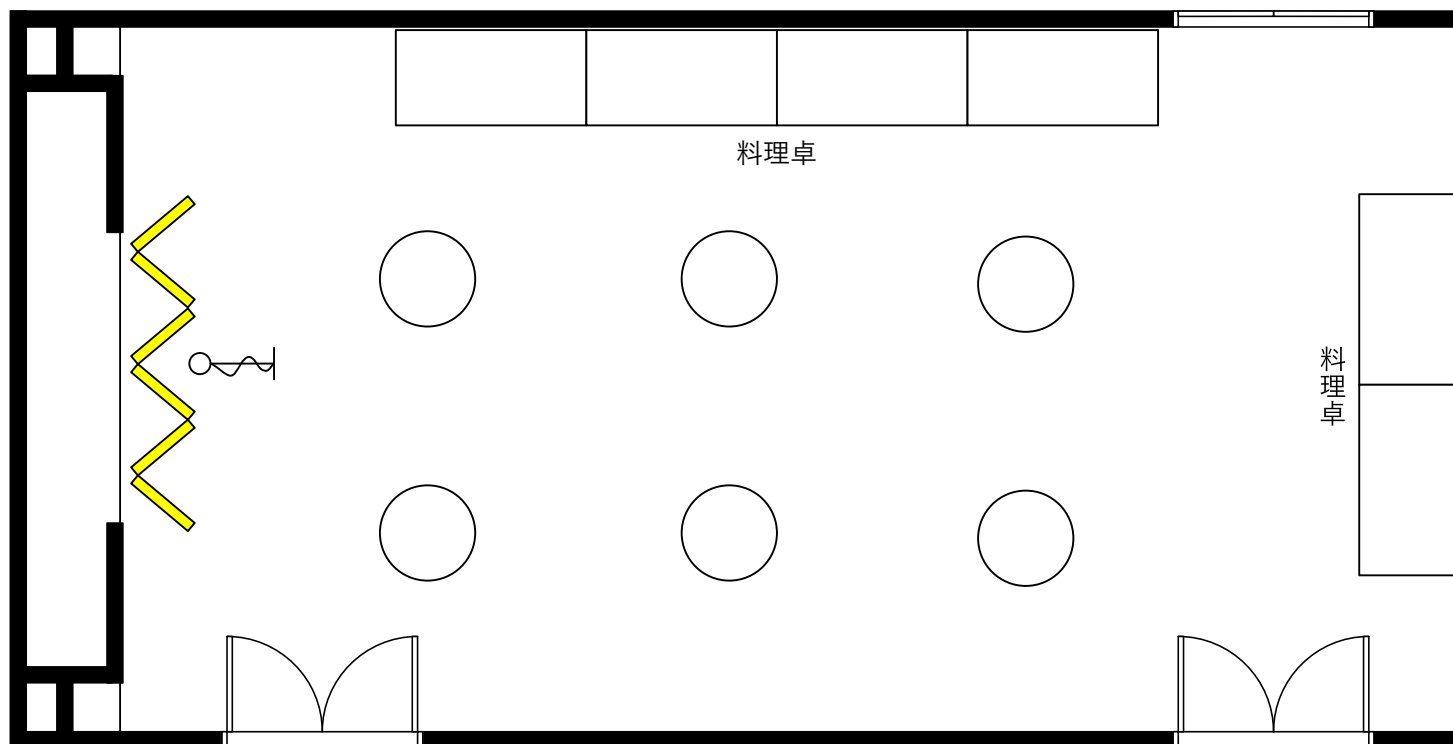

お問い合わせ

【営業部直通】TEL.075-342-5511

【ホテルグランヴィア JR日西日本ホテルズ東京営業所】TEL.03-4363-2100

お問い合わせ

【営業部直通】TEL.075-342-5511

【ホテルグランヴィア JR日西日本ホテルズ東京営業所】TEL.03-4363-2100

お問い合わせ

【営業部直通】TEL.075-342-5511