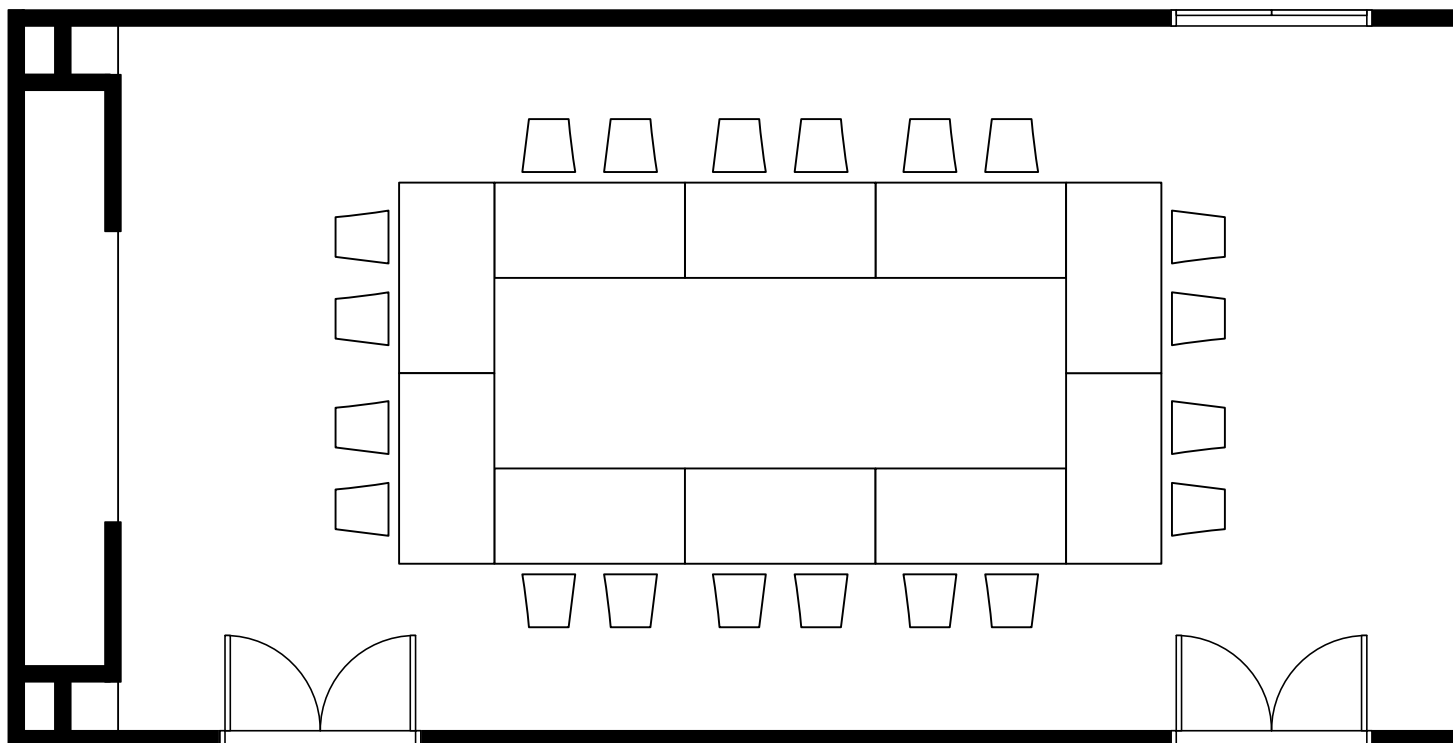

お問い合わせ

【営業部直通】TEL.075-342-5511

【ホテルグランヴィア JR日西日本ホテルズ東京営業所】TEL.03-4363-2100

お問い合わせ

【営業部直通】TEL.075-342-5511

【ホテルグランヴィア JR日西日本ホテルズ東京営業所】TEL.03-4363-2100

お問い合わせ

【営業部直通】TEL.075-342-5511