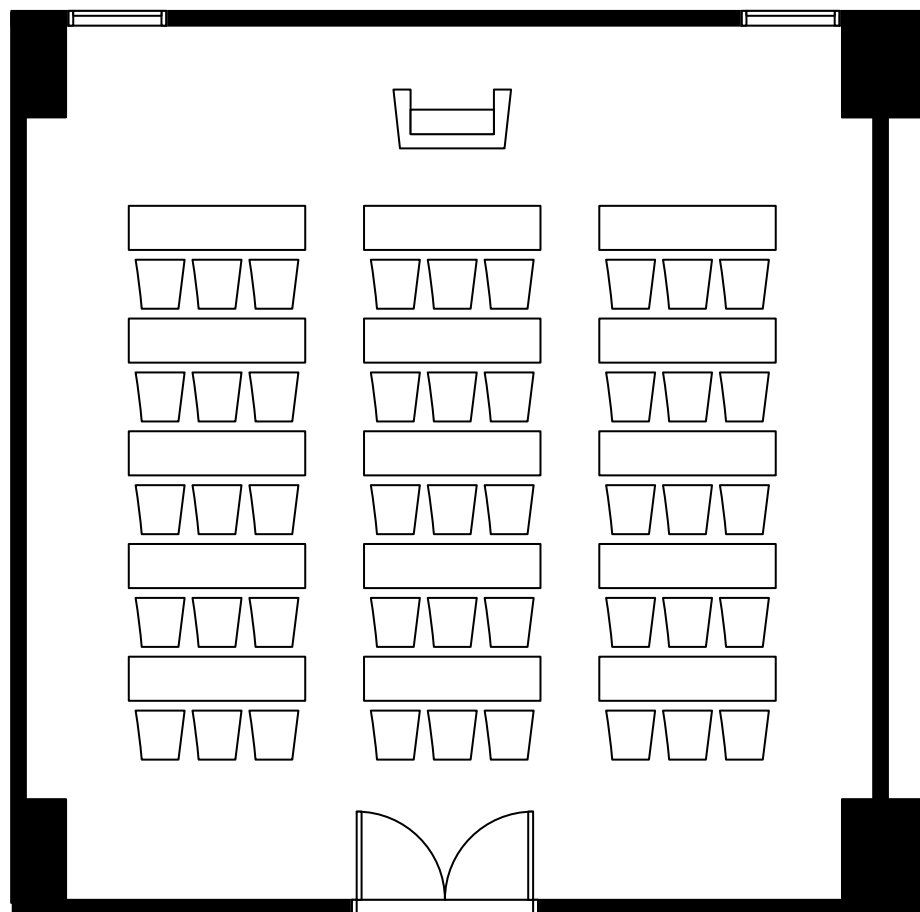

お問い合わせ

【営業部直通】TEL.075-342-5511

【ホテルグランヴィア JR西日本ホテルズ東京営業所】TEL.03-4363-2100