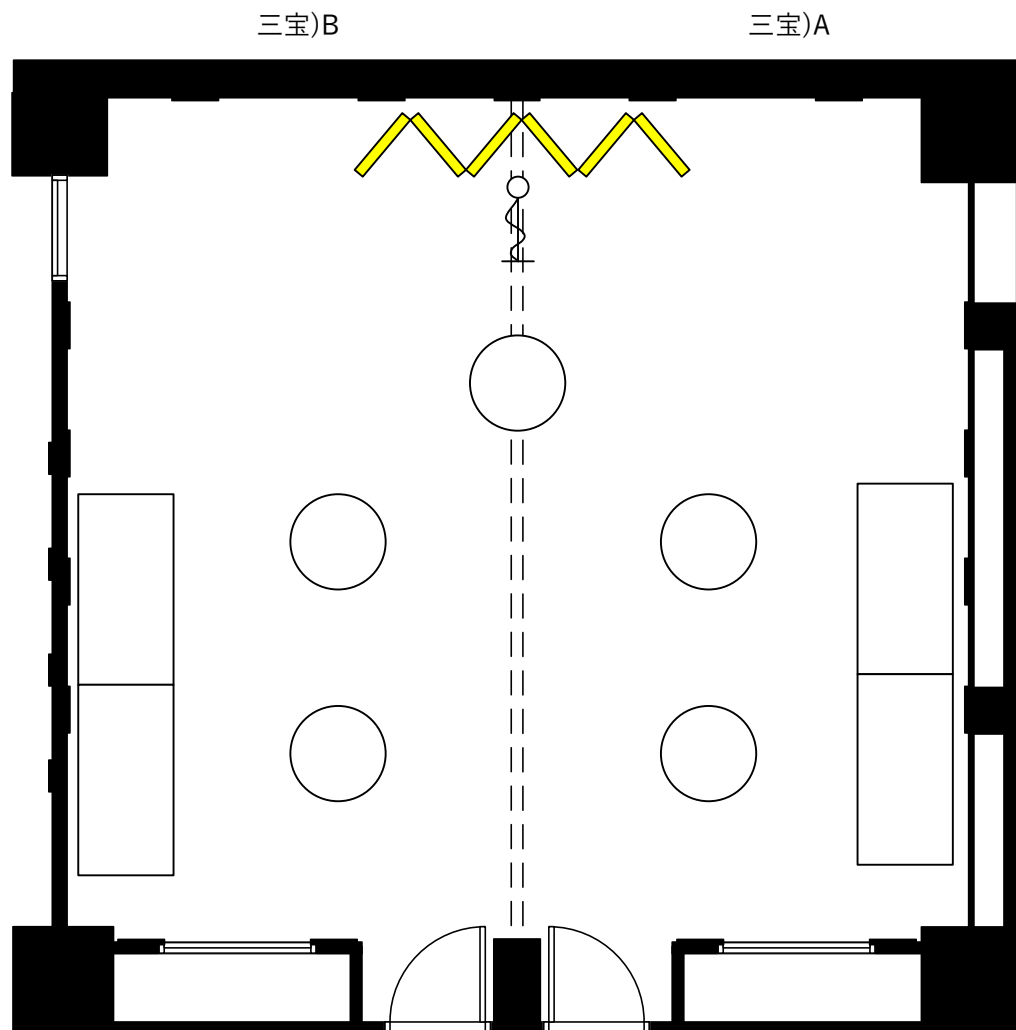

お問い合わせ

【営業部直通】TEL.075-342-5511

【ホテルグランヴィア JR日西日本ホテルズ東京営業所】TEL.03-4363-2100