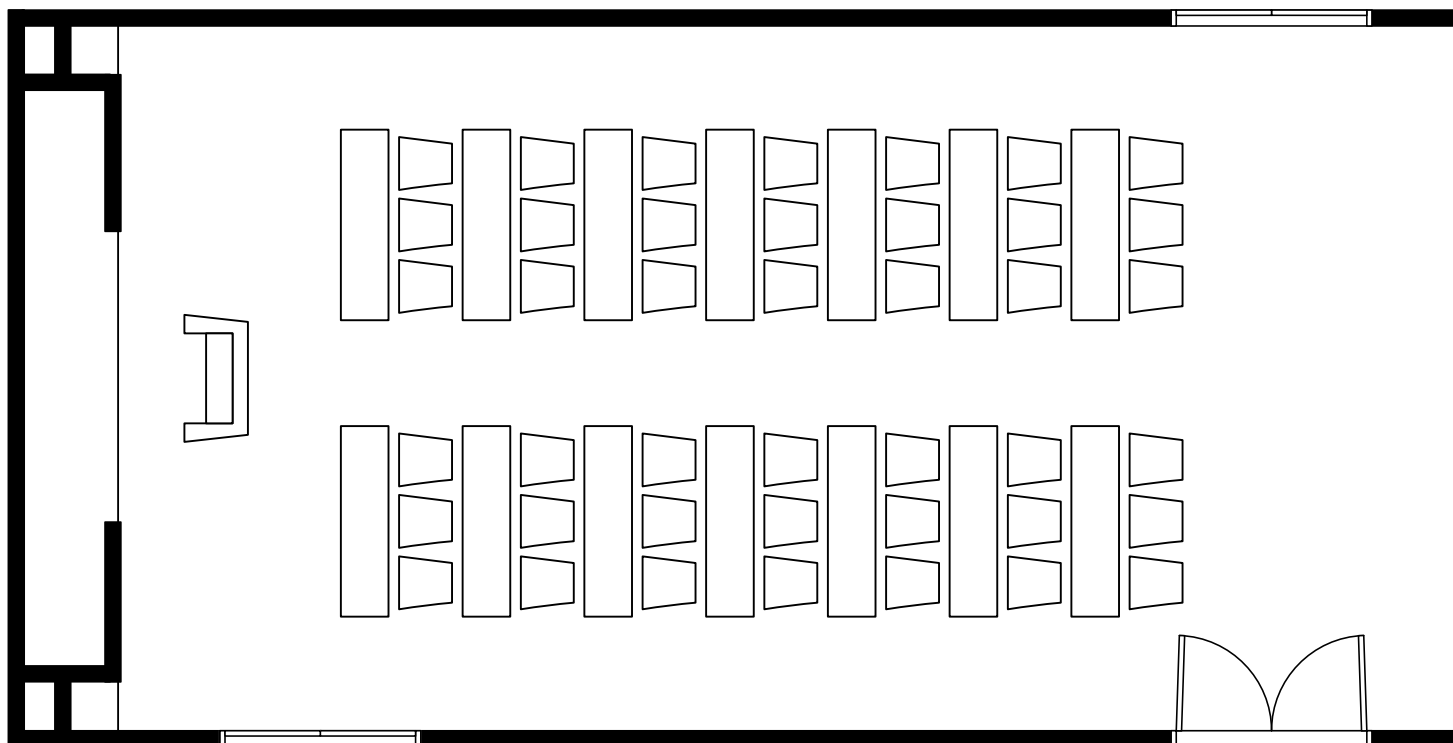

お問い合わせ

【営業部直通】TEL.075-342-5511

【ホテルグランヴィア JR日西日本ホテルズ東京営業所】TEL.03-4363-2100

お問い合わせ

【営業部直通】TEL.075-342-5511

【ホテルグランヴィア JR日西日本ホテルズ東京営業所】TEL.03-4363-2100

お問い合わせ

【営業部直通】TEL.075-342-5511