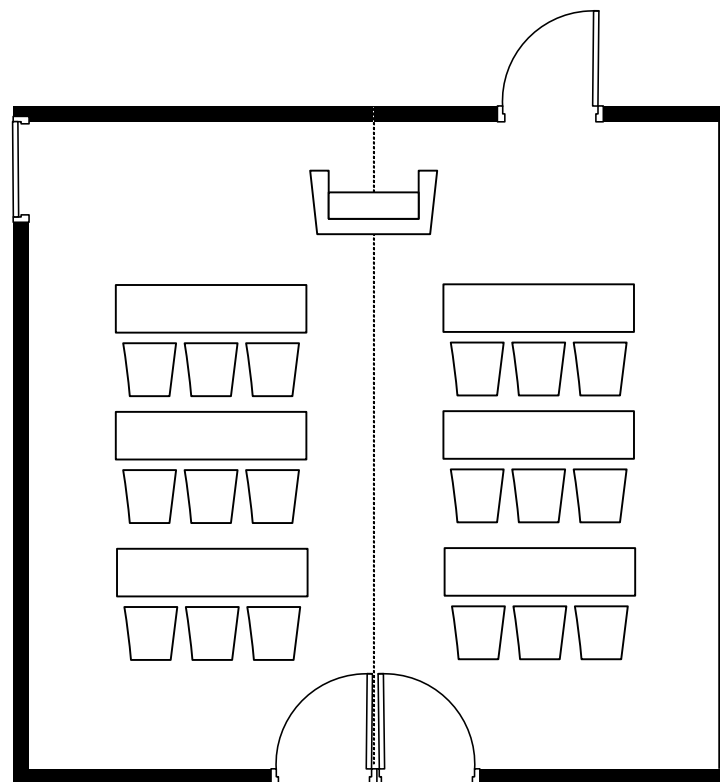

お問い合わせ

【営業部直通】TEL.075-342-5511

【ホテルグランヴィア JR日西日本ホテルズ東京営業所】TEL.03-4363-2100