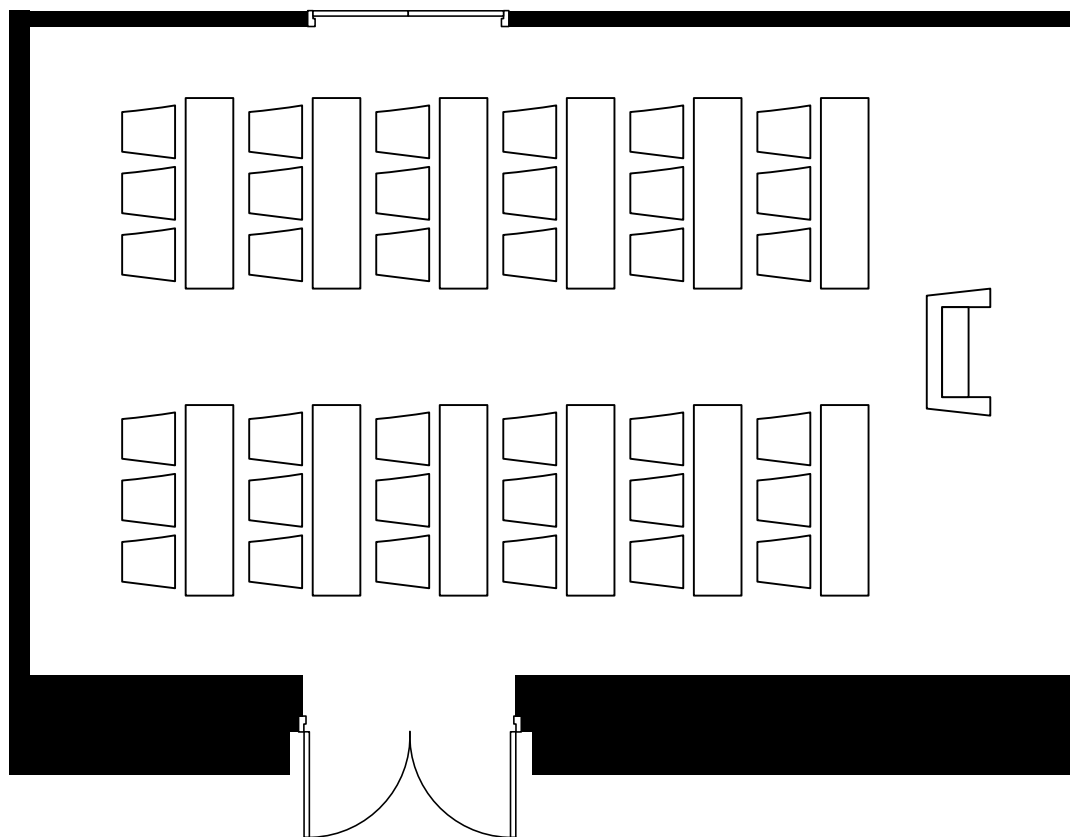

お問い合わせ

【営業部直通】TEL.075-342-5511

【ホテルグランヴィア JR日西日本ホテルズ東京営業所】TEL.03-4363-2100

お問い合わせ

【営業部直通】TEL.075-342-5511

【ホテルグランヴィア JR日西日本ホテルズ東京営業所】TEL.03-4363-2100

お問い合わせ

【営業部直通】TEL.075-342-5511