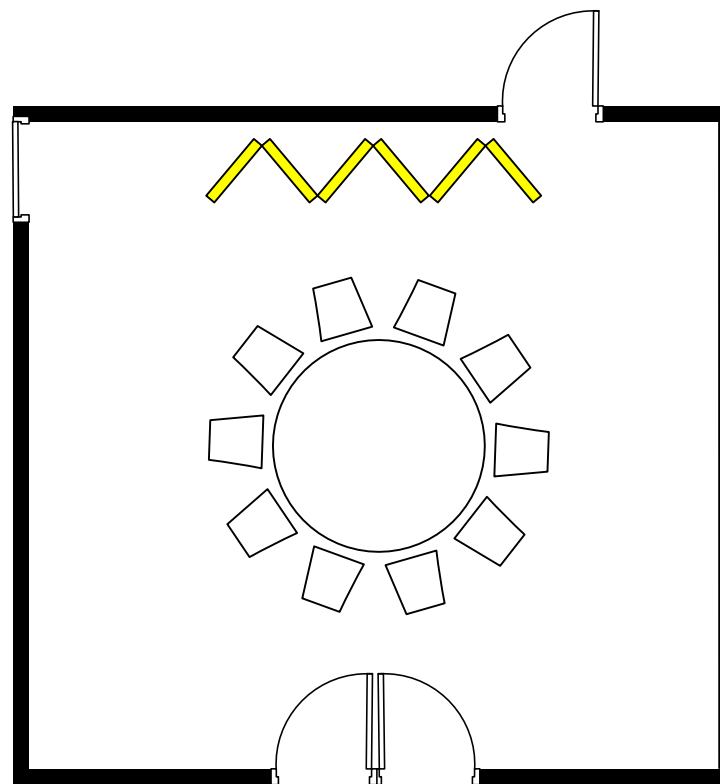

お問い合わせ

【営業部直通】TEL.075-342-5511

【ホテルグランヴィア JR日西日本ホテルズ東京営業所】TEL.03-4363-2100