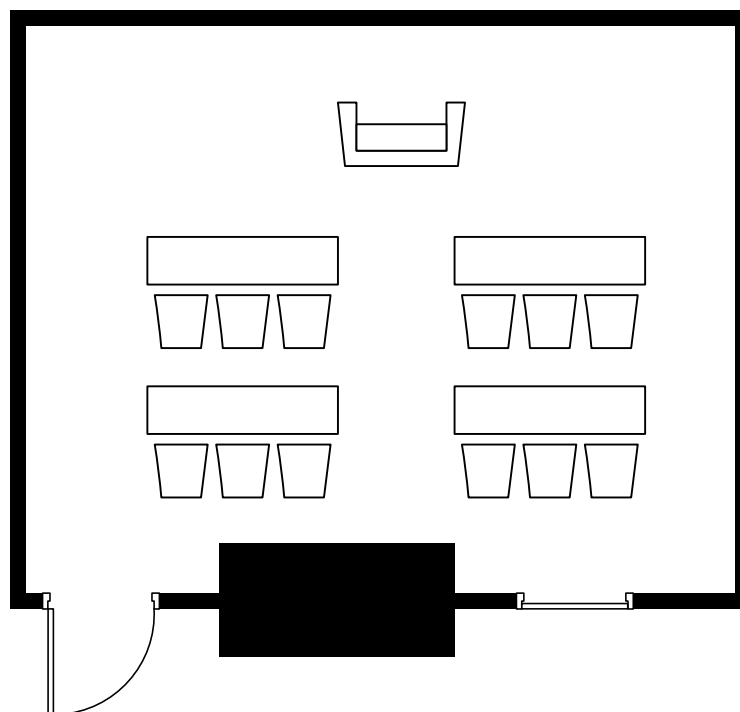

お問い合わせ

【営業部直通】TEL.075-342-5511

【ホテルグランヴィア JR日西日本ホテルズ東京営業所】TEL.03-4363-2100