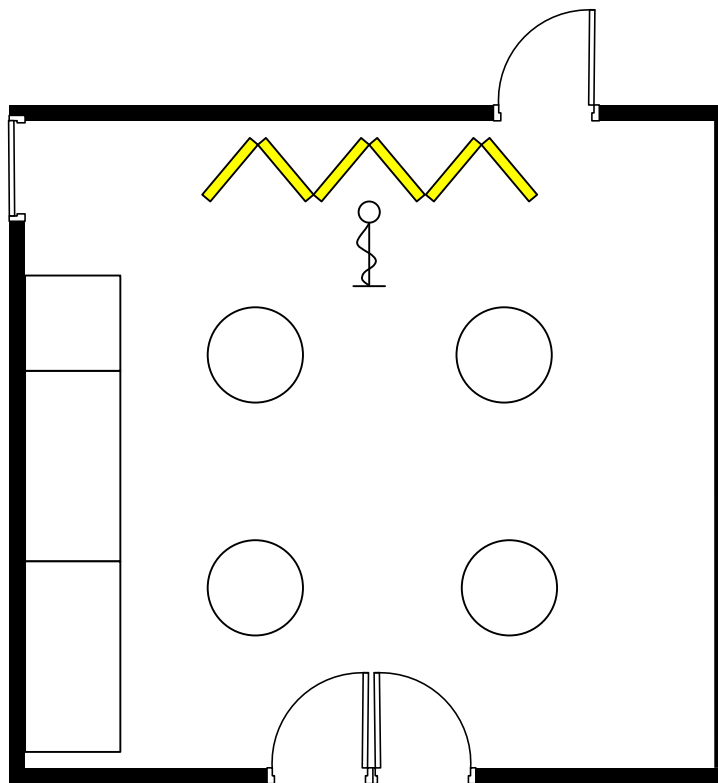

【ホテルグランヴィア JR日西日本ホテルズ東京営業所】TEL.03-4363-2100

お問い合わせ

【営業部直通】TEL.075-342-5511

【ホテルグランヴィア JR日西日本ホテルズ東京営業所】TEL.03-4363-2100

お問い合わせ

【営業部直通】TEL.075-342-5511

【ホテルグランヴィア JR日西日本ホテルズ東京営業所】TEL.03-4363-2100

お問い合わせ